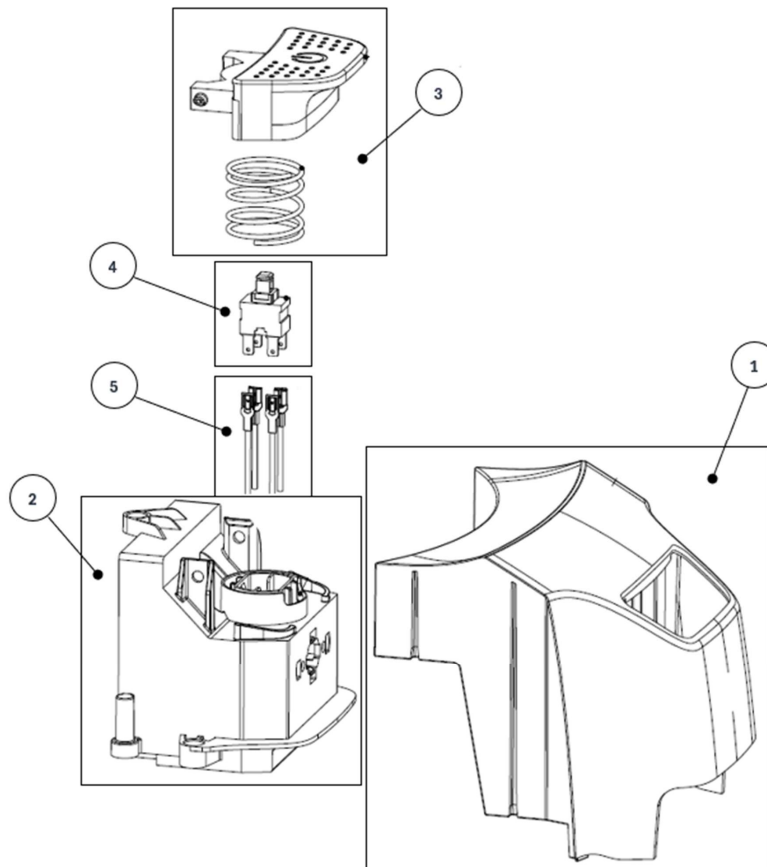

www.wap-nilfisk-alto-shop.de

Weiterblättern zur Ersatzteilliste →

PARTS LIST

2026.02.25

NILFISK

TABLE OF CONTENTS

Handle cover	1
Electrical dual speed	3
Motor	5
Container	7
Acessories	9

Pos.	Artikel-Nr.	Menge	Variante	Notes
1	55944144	1	HANDLE KIT FOR VP700	
2	55944145	1	QUICK RELEASE KIT FOR VP700	
3	55944146	1	TOP COVER KIT FOR VP700	
4	55944147	1	LOCKING PIN KIT FOR VP700	
5	107420897	1	POWER INLET C14	
6	55943954	1	POWER CORD INLET COVER KIT FOR VP700	
NS	107402901	1	Netzkabel 15 m, abnehmbar, orange	
NS	107402677	1	DETACH CORD SET 10M ORANGE UK	
NS	55943951	1		
NS	107402676	1	Netzkabel 10 m, abnehmbar, orange	