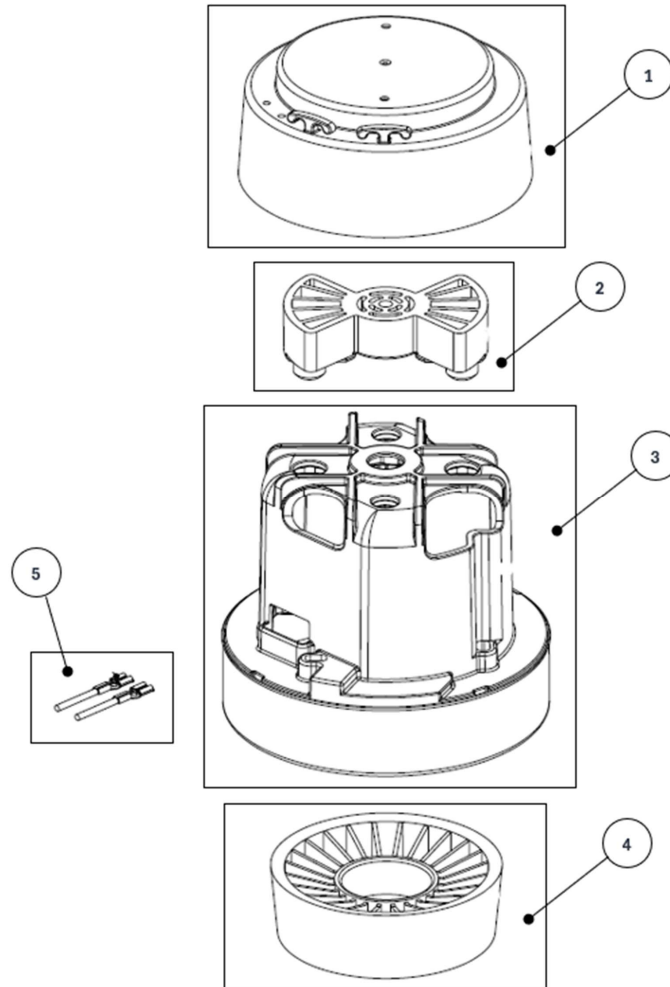

Pos.	Artikel-Nr.	Menge	Variante	Notes
1	559505294	1	ADAPTER TURBINE KIT FOR VP700	
2	559505295	1	VIBRATION DAMPER KIT FOR VP700	
3	107418650	1	Motor 780W - 220-240V/50-60HZ	
3	559505118	1	DOMEL 463.3.270-123 SP	
4	559505296	1	MOTOR GASKET KIT FOR VP700	
5	559505297	1	MOTOR CABLE KIT FOR VP700