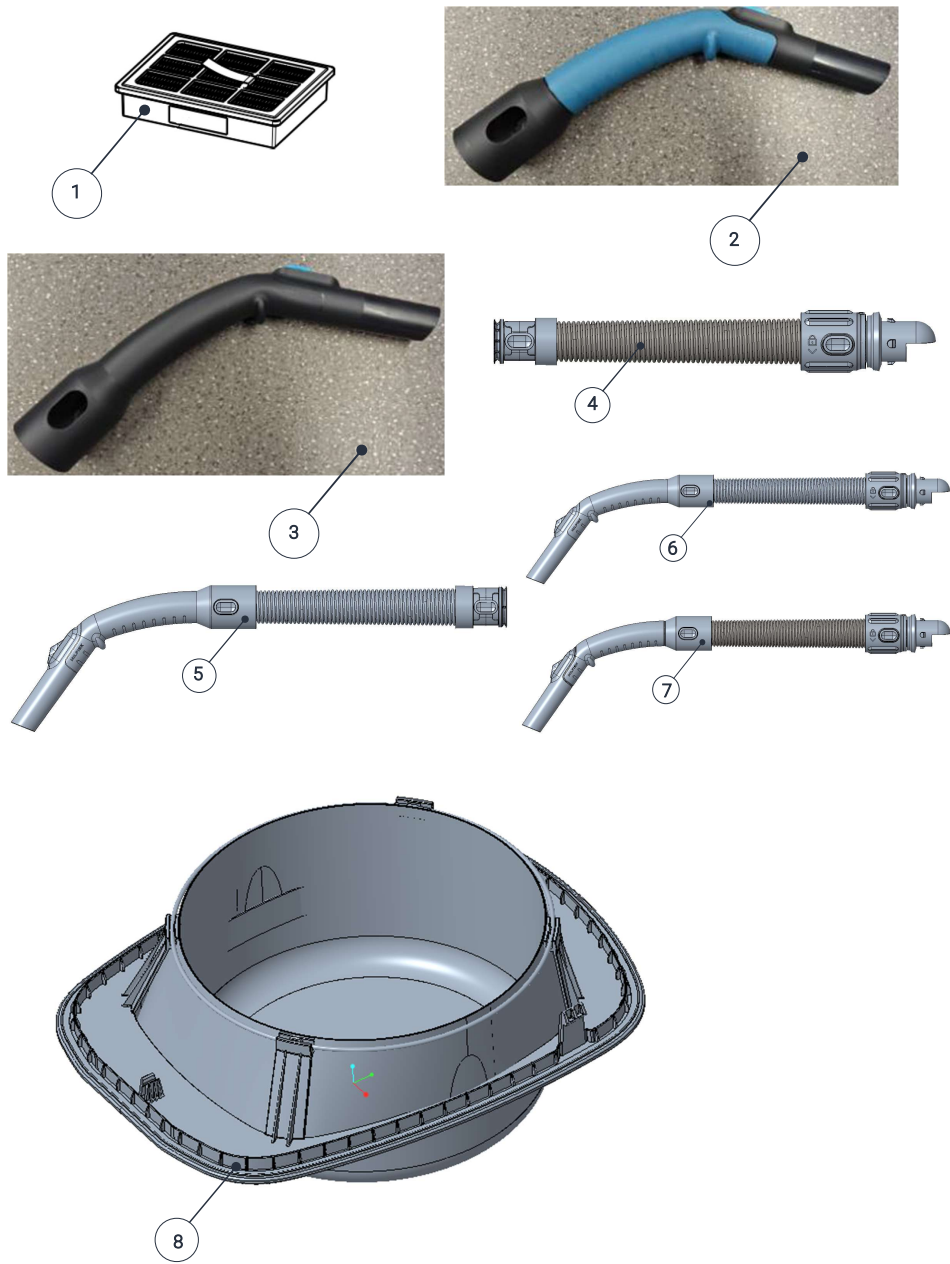

NILFISK

Pos.	Artikel-Nr.	Menge	Variante	Notes
1	107421443		HEPA H14 FILTER	
2	107421445		BENT END PREM	
3	107421446		BENT END	
4	107421452		HOSE PREM W CONNECTORS D38 32	
5	107421453		HOSE PREM CPL W BENT END D32	
6	107424330		Hose CPL W Bent end D38 32	
7	107424331		Hose CPL W Bent end PREM D38 32	
8	107424325		Sack Prefilter VP700