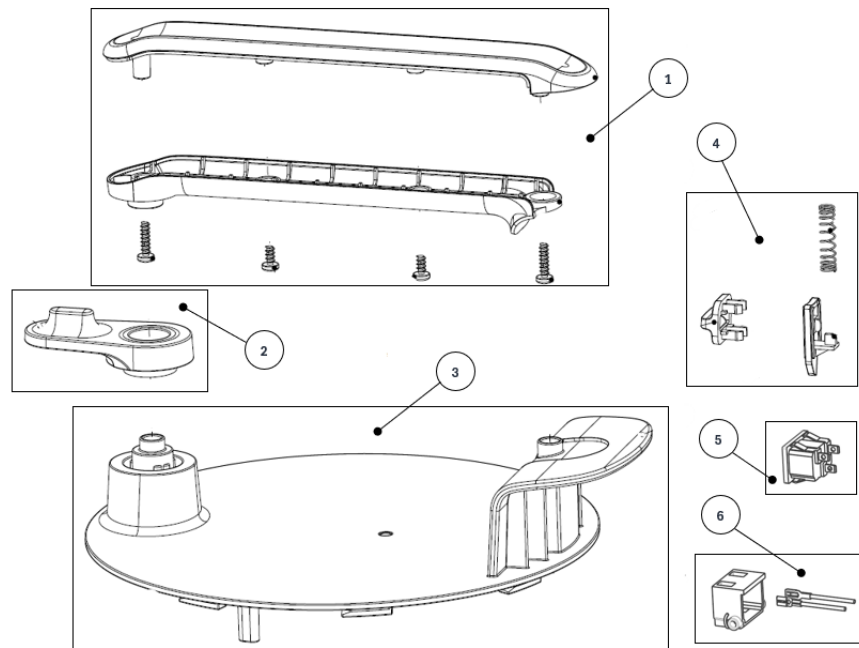

www.wap-nilfisk-alto-shop.de

Weiterblättern zur Ersatzteilliste →

PARTS LIST

2026.02.25

NILFISK

TABLE OF CONTENTS

Handle cover	1
Electrical dual speed	3
Motor	5
Container	7
Acessories	9

Pos.	Artikel-Nr.	Menge	Variante	Notes
1	55944144	1	HANDLE KIT FOR VP700	
2	55944145	1	QUICK RELEASE KIT FOR VP700	
3	55944146	1	TOP COVER KIT FOR VP700	
4	55944147	1	LOCKING PIN KIT FOR VP700	
5	107420897	1	POWER INLET C14	
6	55943954	1	POWER CORD INLET COVER KIT FOR VP700	
NS	107402901	1	Netzkabel 15 m, abnehmbar, orange	
NS	107402677	1	DETACH CORD SET 10M ORANGE UK	
NS	55943951	1		
NS	107402676	1	Netzkabel 10 m, abnehmbar, orange	