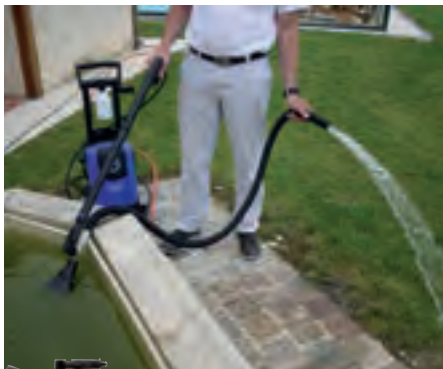

### Erweitern Sie den Einsatzbereich Ihres Hochdruckreinigers

Gartenmöbel, Fahrräder, Terrassen, Balkone, Steinpflaster und Fassaden leben länger, wenn man sie regelmäßig reinigt. Mit dem richtigen Zubehör für Ihren Hochdruckreiniger ist es möglich, auf einfache und schnelle Weise alles rund um's Haus sauber zu halten. Mit unserem Click&Clean System lässt sich sämtliches Zubehör schnell und einfach anschließen. Für jeden Anwendungszweck steht eine große Auswahl zur Verfügung. Wenn man das Auto von Schmutz befreit, wird nicht nur das Fahrvergnügen erhöht, sondern auch der Wert und die Langlebigkeit. Mit unserer breiten Palette an leistungsstarkem Zubehör reinigen Sie Stellen, die eine Waschstraße nicht erreicht. Natürlich können Sie dieses Zubehör auch für Ihr Wohnmobil, Motorrad, Fahrrad, Anhänger und vieles mehr verwenden.

**Power Patio Terrassenreiniger**

**Multibürste**

**Teleskoplanze**

**Wasserabsaug-Set**

**Fahrzeuginnenbürste**

**Fahrzeuginnendüse**

**Super Schaumprüher**

**Fahrzeugreinigung-Set**