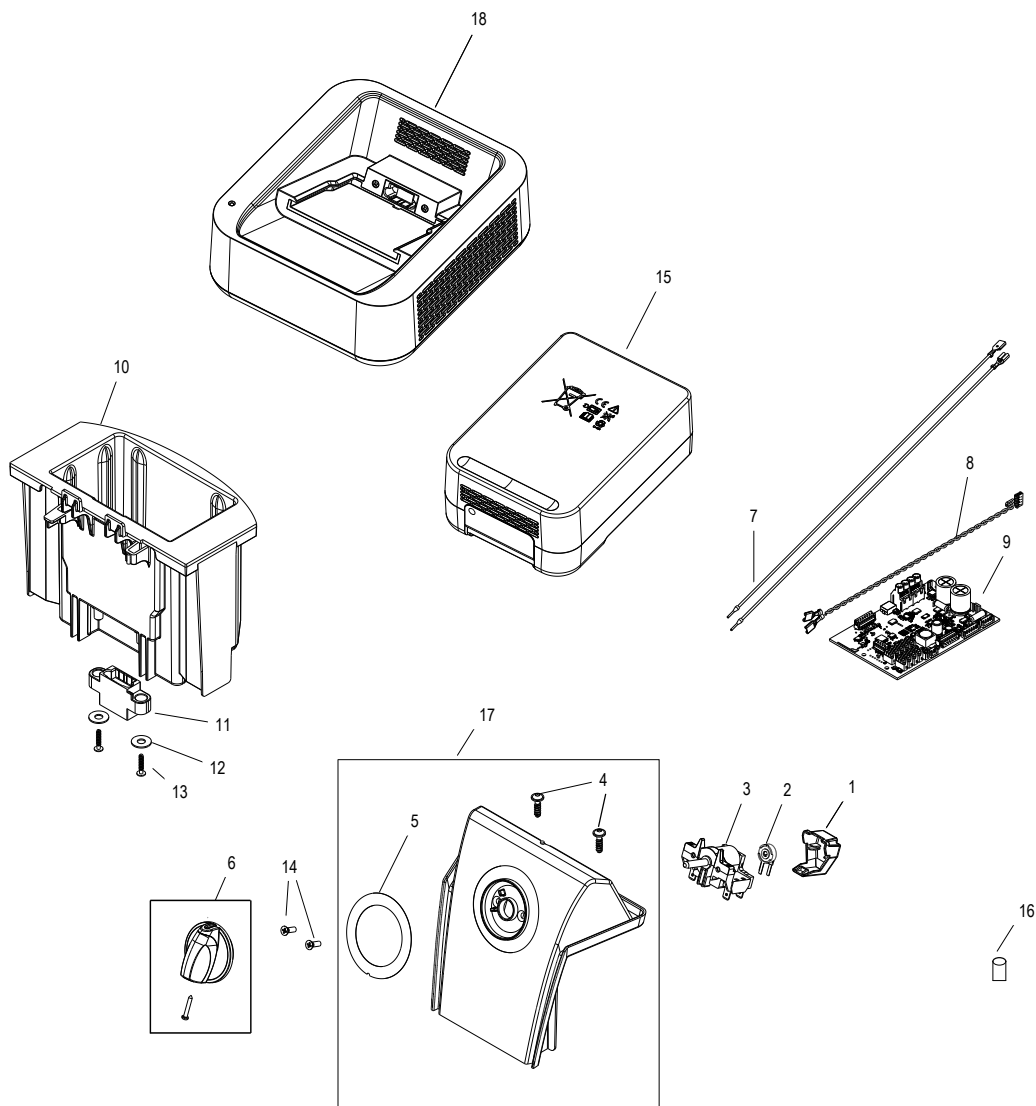

Pos.	Artikel-Nr.	Menge	Variante	Notes
1	302004029	2	SCREW 5X18	
2	107421319	1	TOP COVER RAL 9005	
3	107423722	1	PC-BUTTON, BRIGHT BLUE	
4	107421325	1	HANDLE UPPER RAL 9005	
5	107421322	1	BATTERY-LID RAL 9005	
6	107421332	2	MAGNET ROUND COUNTERSUNK	
7	107421318	4	SCREW W1423-TX15-10.9 - 3,5X16	
8	107421330	1	HINGE-COVER FOR LID BLACK	
9	107423723	1	HANDLE LOWER RAL 5009	
10	107411345	1	SPRING FOR BUTTON	
11	107411600	1	PC Rod - Adv. 2	
12	107423724	1	CAMPINGPLATE RAL 5004 DARK BLUE	
13	302004029	9	SCREW 5X18	
14	107423725	1	RUBBER STRAP BRIGHT BLUE	
15	101118386	1	BATTERY LID W/HANDLES KIT	
NS	107423720	1	BOX FOR AERO 21B-0L (10X)	

Pos.	Artikel-Nr.	Menge	Variante	Notes
1	107415080	1	CAP FOR POT-METER	
2	107415024	1	POTENTIOMETER W. WIRE	
3	107415193	1	Drehschalter 3Pos 16A komplett	
4	302004029	2	SCREW 5X18	
5	107423729	1	SWITCH LABEL AERO BATTERY L-CLASS	
6	107423728	1	TURNING KNOB 26X5, BRIGHT BLUE	
7	107421342	1	WIRE ES-360-FA	
8	107423733	1	WIRE EH-40-EH FA-470-EH-470-FA	
9	107423734	1	PCBA NEO P22 W/SOFTWARE AERO L-CLASS	
10	107423726	1	BATTERY ADAPTER 36V	
11	107423727	1	WIRE AND CONNECTOR FOR BATTERY ADAPTER	
12	107423736	1	WASHER M6 DIN 125A ZN	
13	107423737	2	SCREW 3.5X16 SELF PAN HD TORX	
14	18274	2	Senkschraube M4x12	
15	106479020	1	NBP60 36V LI - 6AH COMPACT BATTERY	
15	106479021	1	NBP100 36V LI - 10AH COMPACT BATTERY	
16	107420432	1	PLUG FOR AVMS SYSTEM	
17	101118384	1	FRONT PANEL L AND M- CLASS AERO KIT	
18	106476050		NBC215 36V FAST CHARGER W/O CORD	