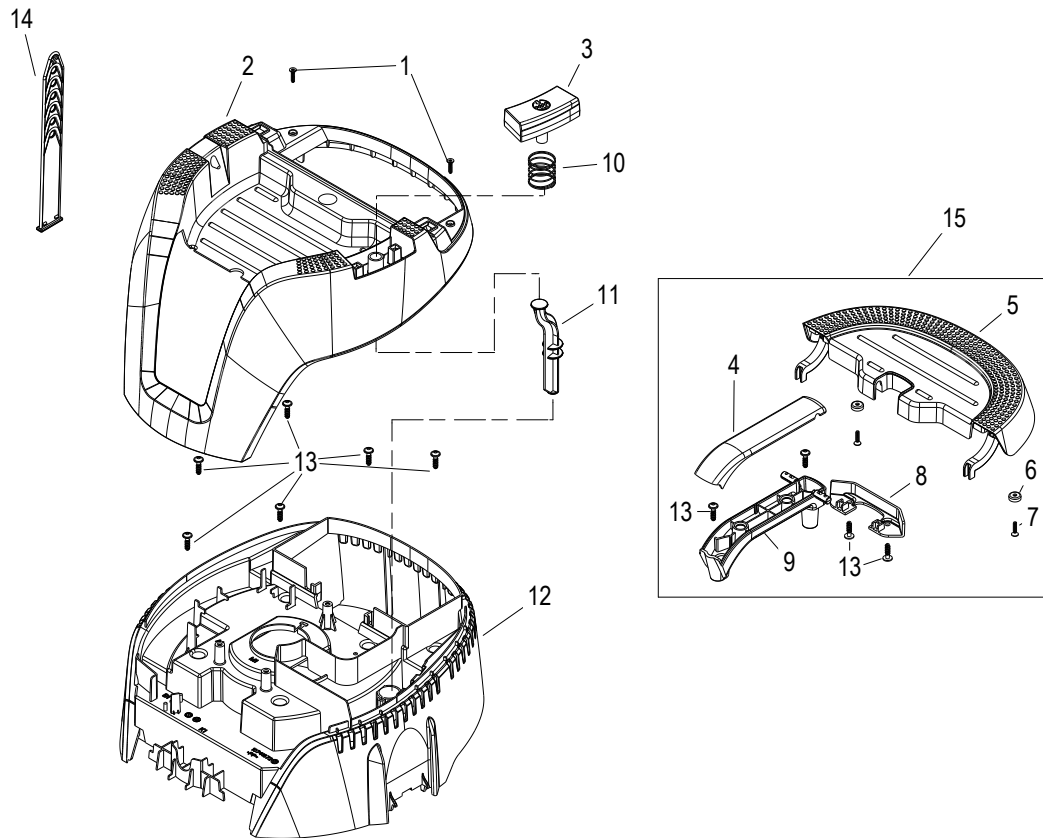

3/9

Pos.	Artikel-Nr.	Menge	Variante	Notes
1	302004029	2	SCREW 5X18	
2	107421319	1	TOP COVER RAL 9005	
3	107423722	1	PC-BUTTON, BRIGHT BLUE	
4	107421325	1	HANDLE UPPER RAL 9005	
5	107421322	1	BATTERY-LID RAL 9005	
6	107421332	2	MAGNET ROUND COUNTERSUNK	
7	107421318	4	SCREW W1423-TX15-10.9 - 3,5X16	
8	107421330	1	HINGE-COVER FOR LID BLACK	
9	107423723	1	HANDLE LOWER RAL 5009	
10	107411345	1	SPRING FOR BUTTON	
11	107411600	1	PC Rod - Adv. 2	
12	107423724	1	CAMPINGPLATE RAL 5004 DARK BLUE	
13	302004029	9	SCREW 5X18	
14	107423725	1	RUBBER STRAP BRIGHT BLUE	
15	101118386	1	BATTERY LID W/HANDLES KIT	
NS	107423720	1	BOX FOR AERO 21B-0L (10X)