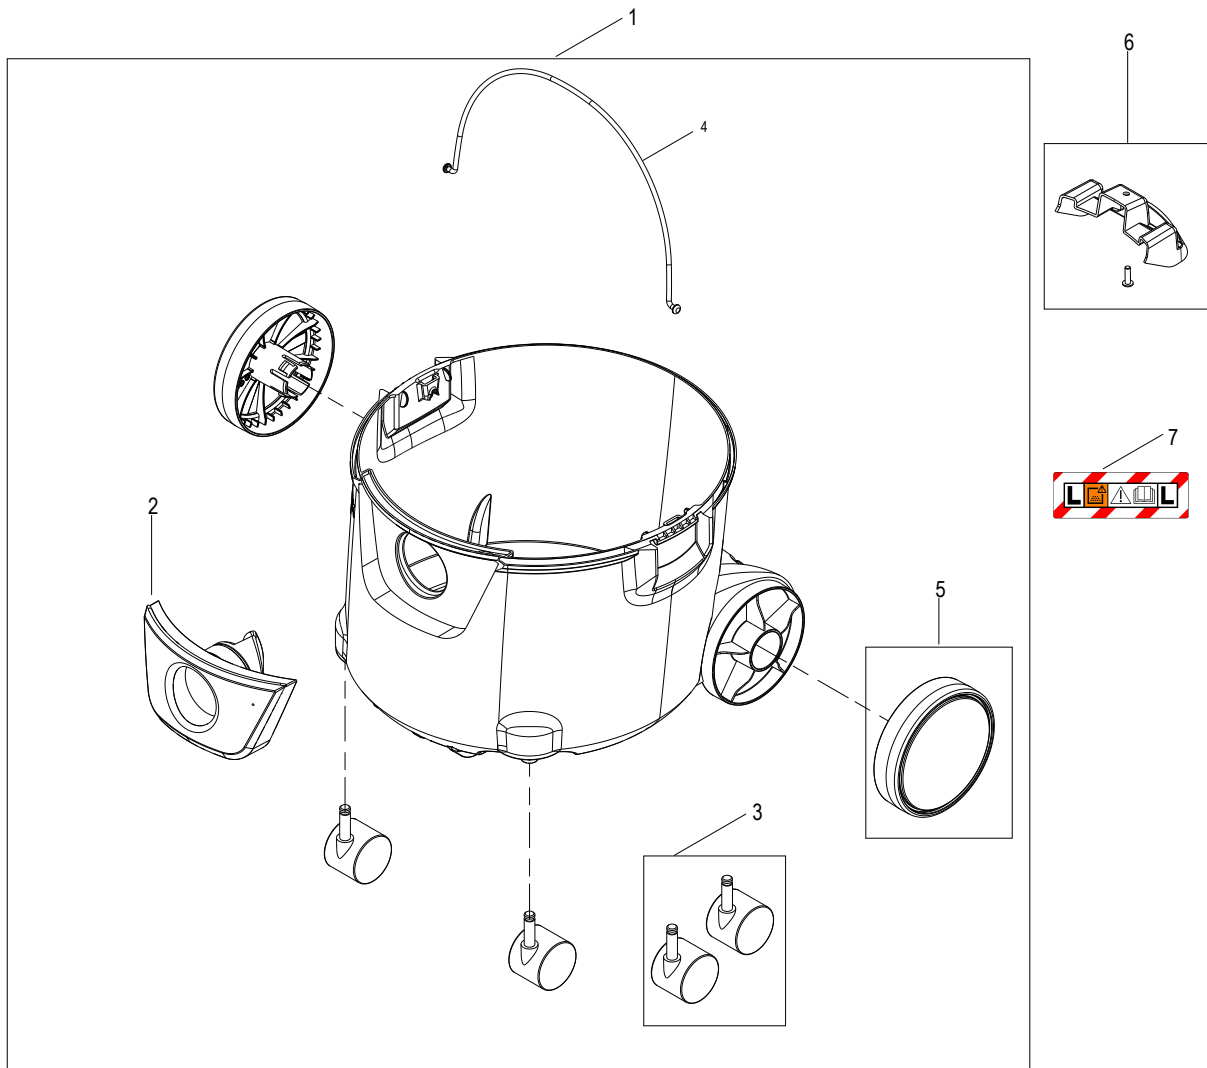

Pos.	Artikel-Nr.	Menge	Variante	Notes
1	101118390	1	CONTAINER NILFISK KIT	
2	107409169	1	Anschlussstück	
3	140 6422 500	2	Lenkrolle 2 stk.	
4	107409171	1	Bügel	
5	107409170	1	Rad	
6	107421343	1	WHEELIE BAR	
7	107417119		Aufkleber Staubklasse L 130X44 PVC