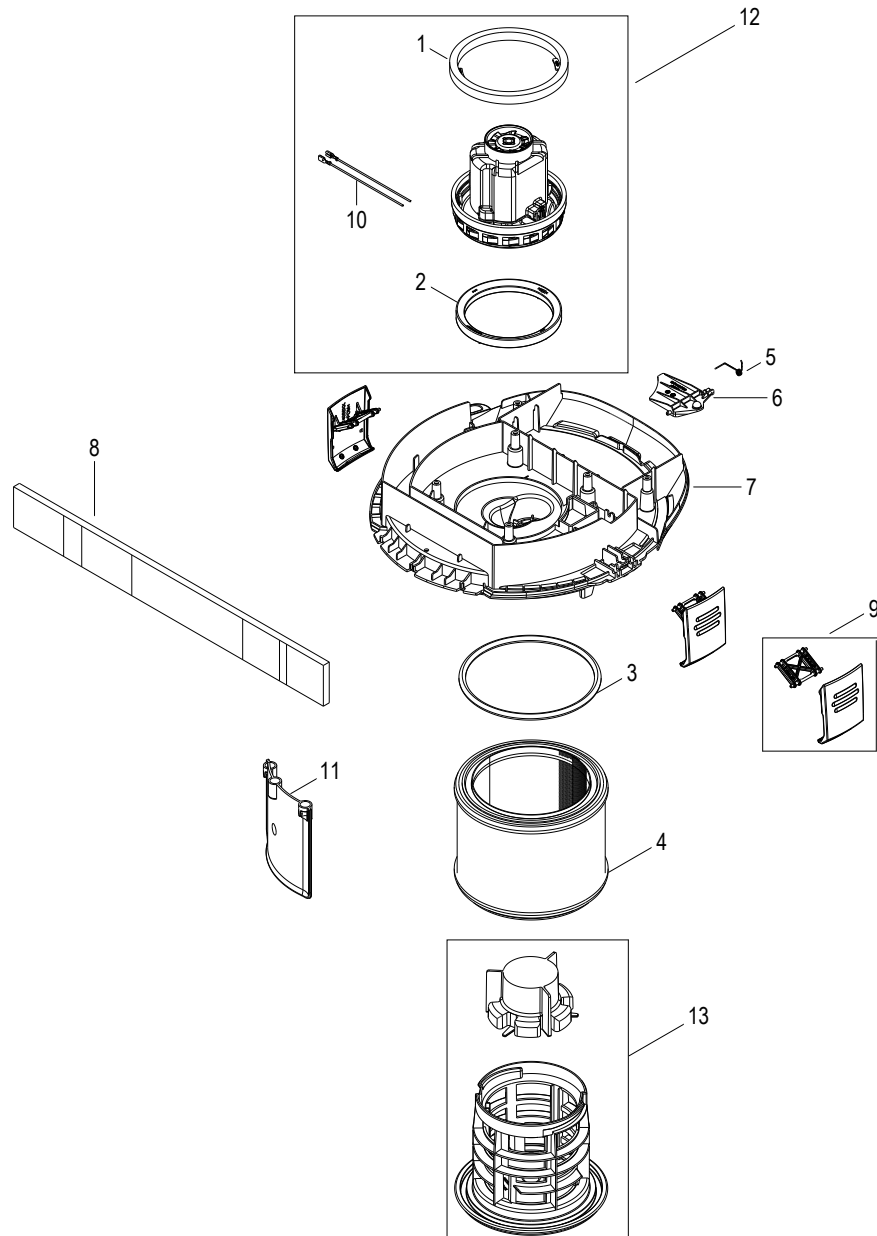

www.wap-nilfisk-alto-shop.de

Weiterblättern zur Ersatzteilliste →

PARTS LIST

2026.01.19

NILFISK

TABLE OF CONTENTS

.....	1
.....	3
.....	5
.....	7
.....	9

3/9

Pos.	Artikel-Nr.	Menge	Variante	Notes
1	302004029	2	SCREW 5X18	
2	107421319	1	TOP COVER RAL 9005	
3	107423722	1	PC-BUTTON, BRIGHT BLUE	
4	107421325	1	HANDLE UPPER RAL 9005	
5	107421322	1	BATTERY-LID RAL 9005	
6	107421332	2	MAGNET ROUND COUNTERSUNK	
7	107421318	4	SCREW W1423-TX15-10.9 - 3,5X16	
8	107421330	1	HINGE-COVER FOR LID BLACK	
9	107423723	1	HANDLE LOWER RAL 5009	
10	107411345	1	SPRING FOR BUTTON	
11	107411600	1	PC Rod - Adv. 2	
12	107423724	1	CAMPINGPLATE RAL 5004 DARK BLUE	
13	302004029	9	SCREW 5X18	
14	107423725	1	RUBBER STRAP BRIGHT BLUE	
15	101118386	1	BATTERY LID W/HANDLES KIT	
NS	107423720	1	BOX FOR AERO 21B-0L (10X)	

Pos.	Artikel-Nr.	Menge	Variante	Notes
1	107415080	1	CAP FOR POT-METER	
2	107415024	1	POTENTIOMETER W. WIRE	
3	107415193	1	Drehschalter 3Pos 16A komplett	
4	302004029	2	SCREW 5X18	
5	107423729	1	SWITCH LABEL AERO BATTERY L-CLASS	
6	107423728	1	TURNING KNOB 26X5, BRIGHT BLUE	
7	107421342	1	WIRE ES-360-FA	
8	107423733	1	WIRE EH-40-EH FA-470-EH-470-FA	
9	107423734	1	PCBA NEO P22 W/SOFTWARE AERO L-CLASS	
10	107423726	1	BATTERY ADAPTER 36V	
11	107423727	1	WIRE AND CONNECTOR FOR BATTERY ADAPTER	
12	107423736	1	WASHER M6 DIN 125A ZN	
13	107423737	2	SCREW 3.5X16 SELF PAN HD TORX	
14	18274	2	Senkschraube M4x12	
15	106479020	1	NBP60 36V LI - 6AH COMPACT BATTERY	
15	106479021	1	NBP100 36V LI - 10AH COMPACT BATTERY	
16	107420432	1	PLUG FOR AVMS SYSTEM	
17	101118384	1	FRONT PANEL L AND M- CLASS AERO KIT	
18	106476050		NBC215 36V FAST CHARGER W/O CORD	