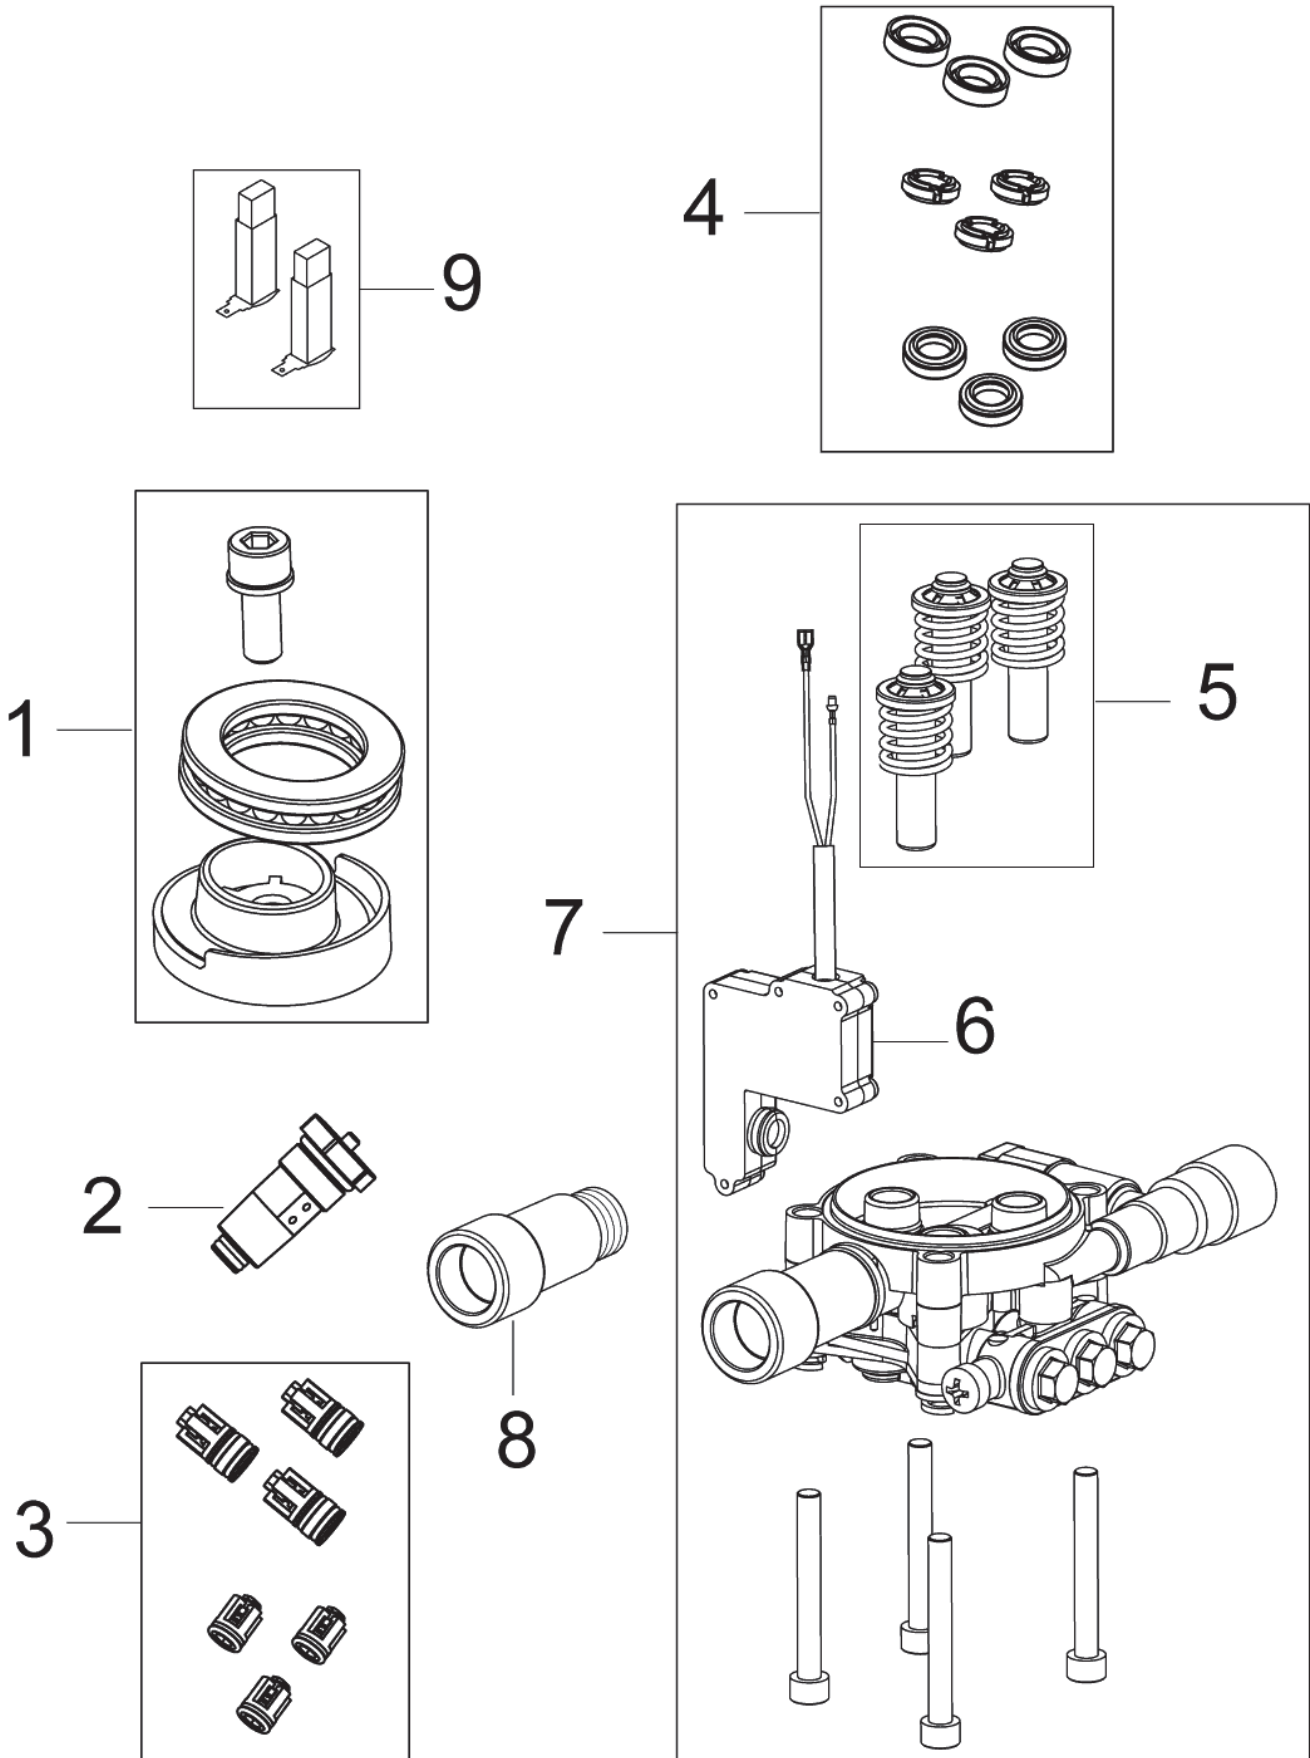

# Übersicht

C110.4

11-02-2015

ET-Liste-Nr. C110402

4

Pos	Artikelnr.	Me	Beschreibung
3	31000524	1	Handgriff kompl. Mit Schrauben
4	31000523	1	Zubehöraufnahme
5	126486831	1	Schalter
6	6481094	1	Sieb
7	1402809	1	Schlauchstutzen/Nippel
8	31000522	1	Radaufnahme Set r/l
9	31000521	1	Räder 2Stk. im Set
10	128500322	1	Schrauben und Imbussschlüssel für Handgr
11	128500070	1	Hochdruckpistole G2
12	128500073	1	STRAHLROHR G2 C&C
13	128500298	1	C->&<->C POWERSPEED
14	126481122	1	Tornado G2 türkis
15	128500077	1	C->&<->C Sprühset
16	126481138	1	Hochdruckschlauch DN 6, 6 m, Textilgewe
17	3001211	1	O-Ring 9,6x2,4 SMS 1586 NBR70
17	6411218	1	O-Ring SET / 10x 3001211
18	3004304	1	O-Ring 5,1x1,6 SMS 1586 FPM90
19	6520844	1	Reinigungsnadel
NS	128500345	1	4C BOX FOR C 120.6-6 X-TRA 10PCS
NS	128500346	1	4C BOX FOR C 120.6-6 PAD X-TRA 10PCS
NS	128500349	1	4C PC TOP BOX FOR C 110.4/120.6 10PCS
NS	128500350	1	4C PCA TOP BOX FOR C 110.4/120.6 10PCS
NS	128500351	1	4C PCD TOP BOX FOR C 110.4/120.6 10PCS
NS	128500352	1	4C PCAD TOP BOX FOR C 110.4/120.6 10PCS

# Motorpumpeneinheit

C110.4

11-02-2015

ET-Liste-Nr. C120604

6

Pos	Artikelnr.	Me	Beschreibung	
0	5301425	1	Pumpenoel 46 1Liter	
1	31000519	1	WOBBLE DISC KIT	
2	31000515	1	Start-/Stopp System	
3	31000518	1	VALVE KIT	
4	31000516	1	SEALING KIT	
5	31000517	1	PUMP PISTON KIT	
6	31000514	1	Mikroschalter	
7	31000520	1	PUMP KIT	
8	31000791	1	WATER INLET PLASTIC	
9	31000832	1	CARBON BRUSH KIT 2 PCS HEIGHT 9.9MM	C100.6, C105.6 & C110.4
9	31000833	1	CARBON BRUSH KIT 2 PCS HEIGHT 11.4MM	C120.6