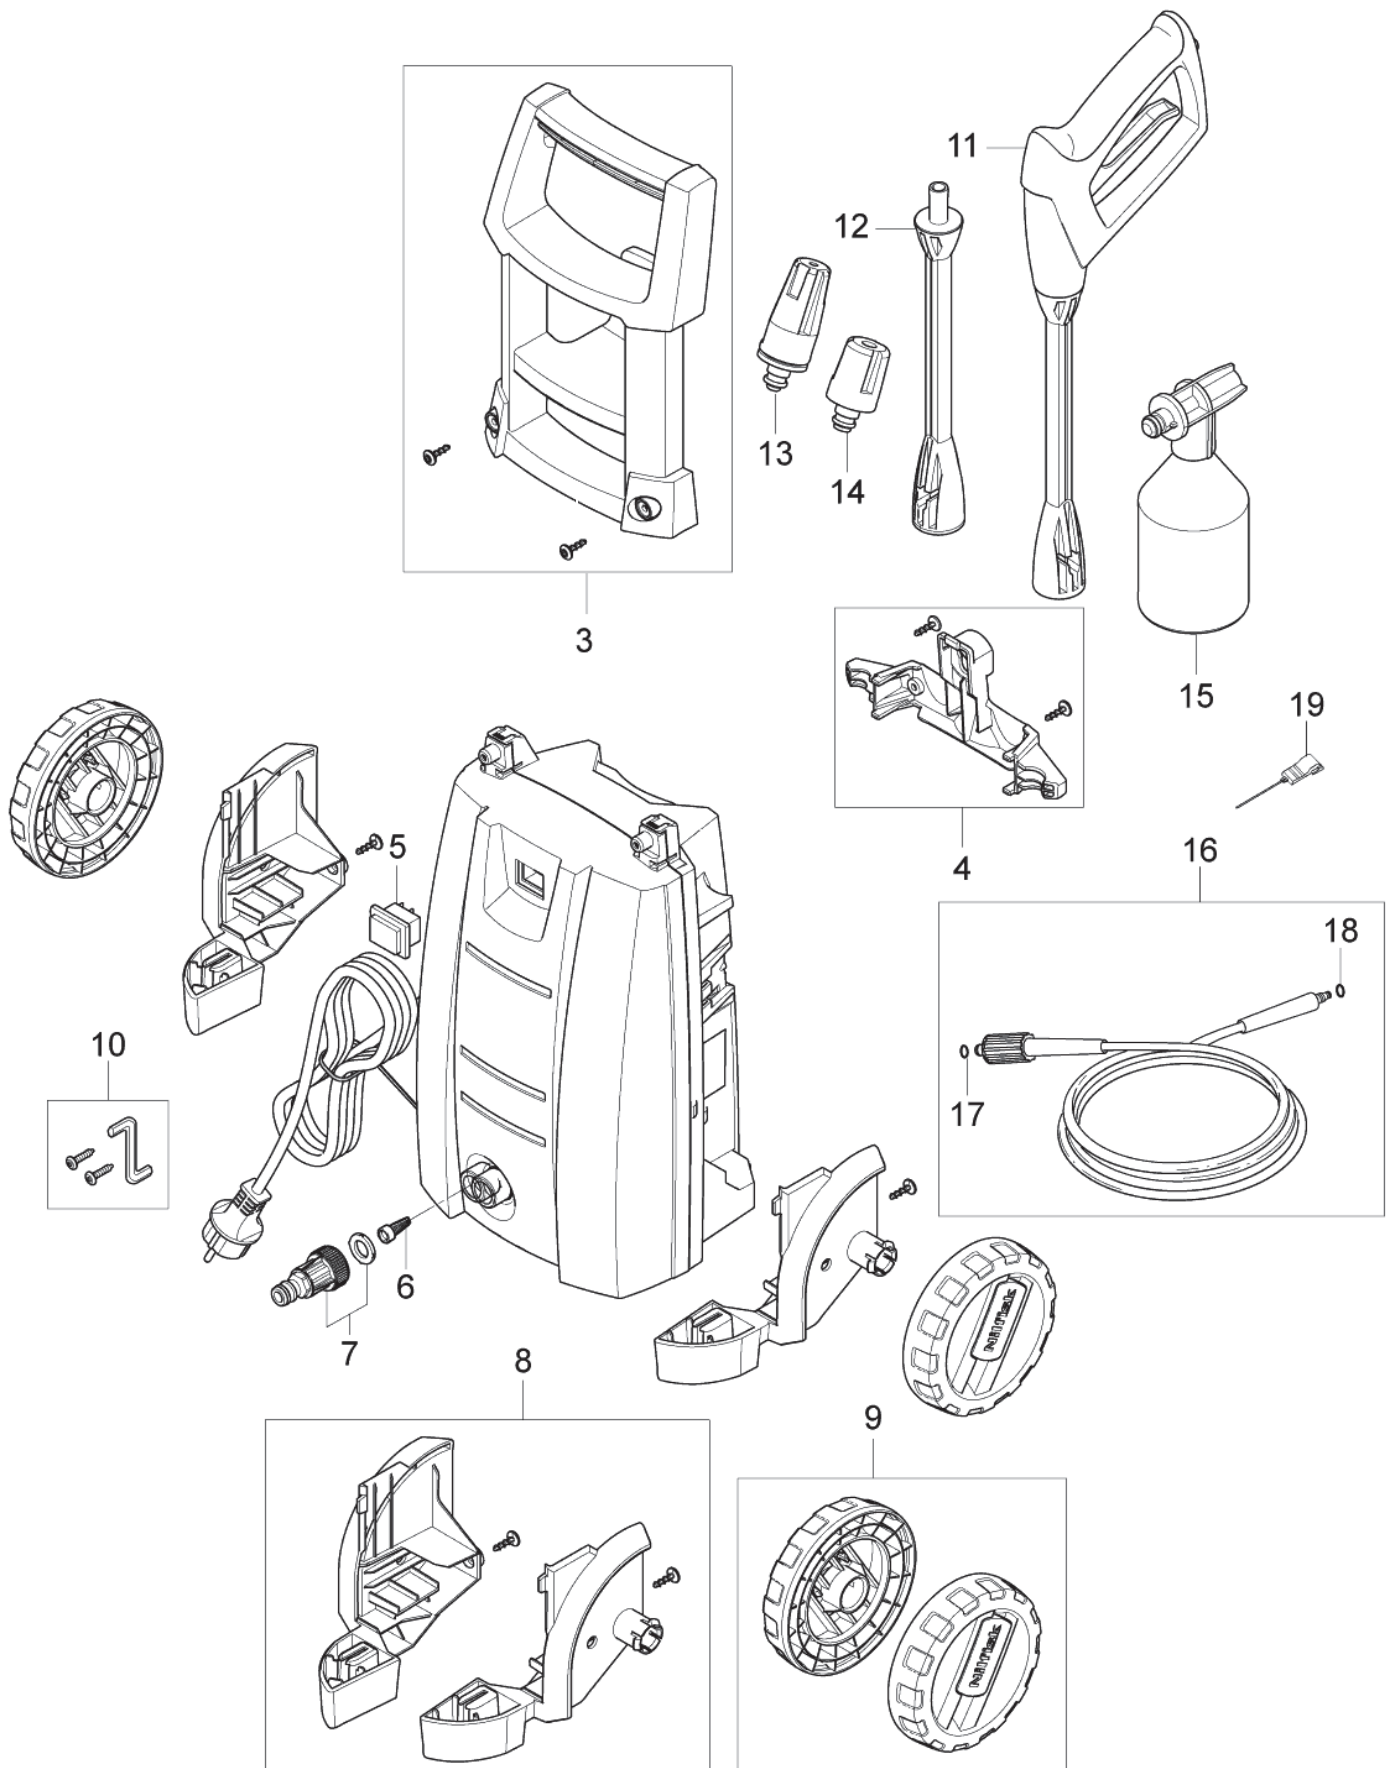

# Übersicht

C110.4

11-02-2015

ET-Liste-Nr. C110402

4

Pos	Artikelnr.	Me	Beschreibung
3	31000524	1	Handgriff kompl. Mit Schrauben
4	31000523	1	Zubehöraufnahme
5	126486831	1	Schalter
6	6481094	1	Sieb
7	1402809	1	Schlauchstutzen/Nippel
8	31000522	1	Radaufnahme Set r/l
9	31000521	1	Räder 2Stk. im Set
10	128500322	1	Schrauben und Imbussschlüssel für Handgr
11	128500070	1	Hochdruckpistole G2
12	128500073	1	STRAHLROHR G2 C&C
13	128500298	1	C->&<->C POWERSPEED
14	126481122	1	Tornado G2 türkis
15	128500077	1	C->&<->C Sprühset
16	126481138	1	Hochdruckschlauch DN 6, 6 m, Textilgewe
17	3001211	1	O-Ring 9,6x2,4 SMS 1586 NBR70
17	6411218	1	O-Ring SET / 10x 3001211
18	3004304	1	O-Ring 5,1x1,6 SMS 1586 FPM90
19	6520844	1	Reinigungsnadel
NS	128500345	1	4C BOX FOR C 120.6-6 X-TRA 10PCS
NS	128500346	1	4C BOX FOR C 120.6-6 PAD X-TRA 10PCS
NS	128500349	1	4C PC TOP BOX FOR C 110.4/120.6 10PCS
NS	128500350	1	4C PCA TOP BOX FOR C 110.4/120.6 10PCS
NS	128500351	1	4C PCD TOP BOX FOR C 110.4/120.6 10PCS
NS	128500352	1	4C PCAD TOP BOX FOR C 110.4/120.6 10PCS