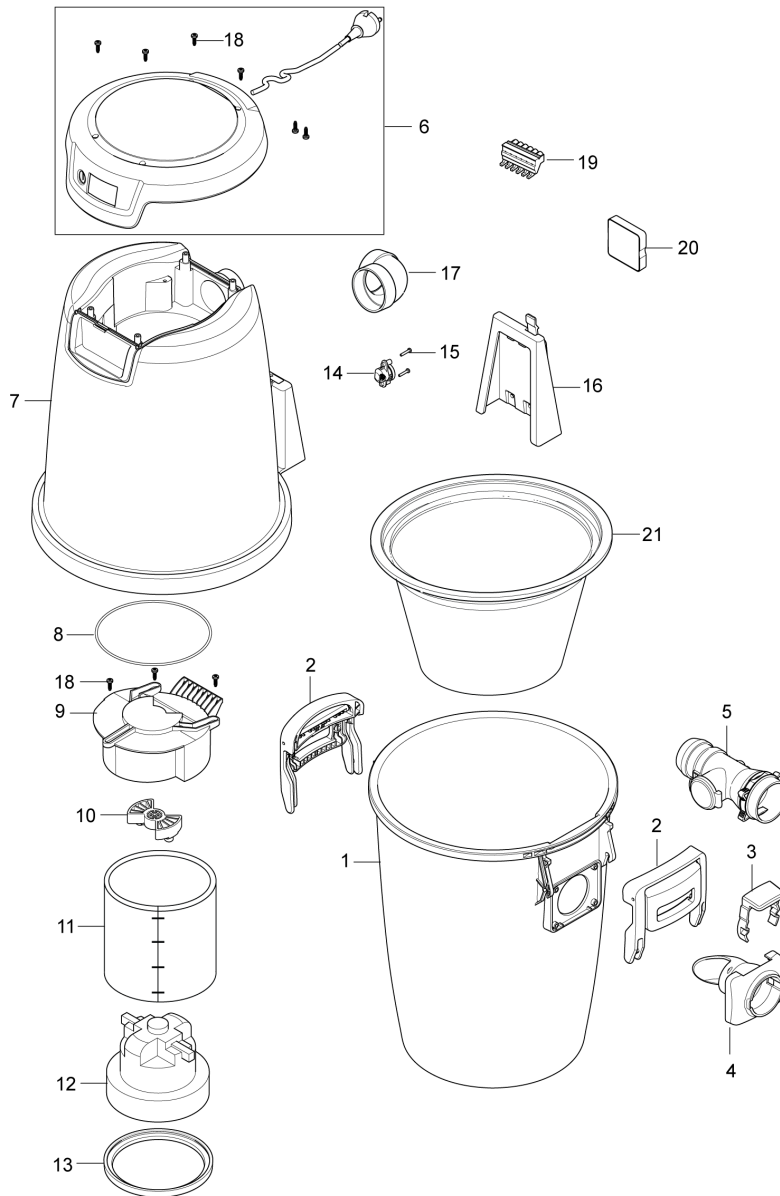

PARTS LIST

2020.10.23

TABLE OF CONTENTS

Overview LCD	1
Bent ends	3
Black dust container	5
Accessories 150, 250, LCD	7
RECOMMENDED SPARE PARTS	9

Pos.	Artikel-Nr.	Menge	Variante	Notes
0	107416959	1	NILFISK ALL-IN-1 BOX PERF. 150-250 X10	
1	140 8502 070	1	Behälter CV NILFISK	
2	107408054	2	CVUPGR HANDLE RAL9005 1PC	
3	140 7205 510	1	Schalter WD	
4	140 7204 520	1	INLET GWD 300-SERIES BLACK	
5	107408058	1	Anschluss T-Stück	
6	107408049	1	NILFISK EU ABDECKUNG SUPREME LCD	
7	140 8501 130	1	CHASSIS NILFISK CV30I	
8	140 6799 010	1	GASKET L 660	
9	140 8521 000	1	NOISE TRAP	
10	107408017	1	REAR MOTOR MOUNT FOR CV	
11	107408012	1	CVUPGR SOUND REDUCTION FOAM	
12	107408010	1	CVUPGR FAN UNIT 1600W 220-240V 50-60HZ	
13	107408016	1	FRONT MOTOR MOUNT FOR CV	
14	140 7779 010	1	VACUUM VALVE CPL.	
15	140 9214 220	2	SCREW PT K30X16 FZB	
16	147 1427 510	1	BRACKET WALL CV	
17	42000254	1	Kurze 90 Biegung	
18	140 9214 040	9	Schraube 40x14	
19	107408020	1	6POLE CV CONNECTOR	
20	107408055	1	TRANSCEIVER BOX CPL 433MHZ	
21	140 8514 500	1	Sackfilter	

Pos.	Artikel-Nr.	Menge	Variante	Notes
00	107408025	1	BOX FOR BIG NILFISK CV2.5	
00	107408028	1	BIG CV MACHINE BOX INLAY	
1	107408032	1	NILFISK CV HOSEHANGER	
2	107408015	1	CONICAL CV HOSE 12M - FOR REMOTE HOSE	
2	107408019	1	CONICAL CV HOSE 12M - FOR MANUAL HOSE	
2	107408018	1	CV SCHLAUCH 9M MANUELL	
2	107408014	1	CONICAL CV HOSE 9M - FOR REMOTE HOSE	
2a	107416393	1	SCREW CUFF FOR MANUAL HOSE	
2a	107416391	1	SCREW CUFF FOR LED/LCD	
3	107408043	1	Teleskoprohr	[1]
4	107408042	1	NILFISK NEW COMBI NOZZLE	
5	107408040	1	Rundbüste	
6	107408041	1	Polsterdüse	
7	107408039	1	Fugendüse,schwarz	
8	128389115	1	SQUARE CLICK FIT BUTTON	[2]
15	107408060	1	CV STD BENT END 915MHZ	
16	107408061	1	CV DELUXE BENT END 915MHZ	