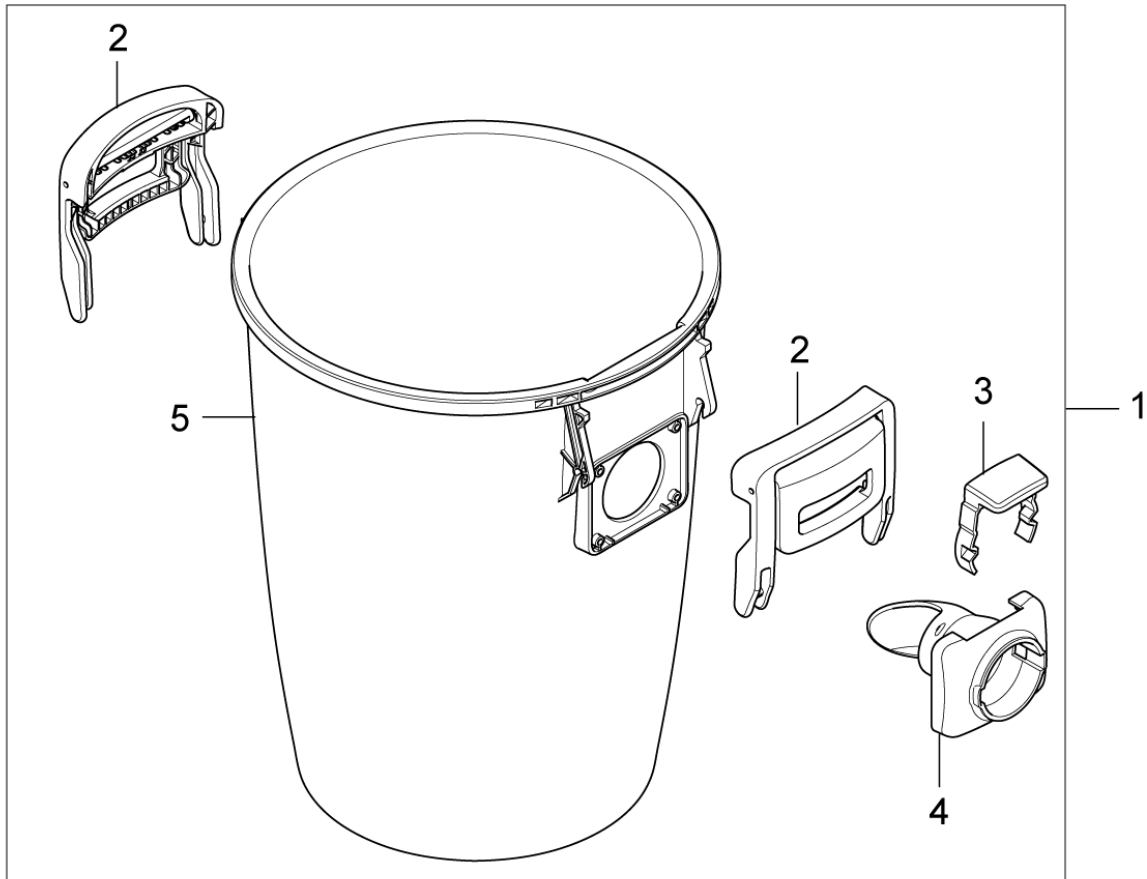

PARTS LIST

2020.10.23

TABLE OF CONTENTS

Overview LCD	1
Bent ends	3
Black dust container	5
Accessories 150, 250, LCD	7
RECOMMENDED SPARE PARTS	9

Pos.	Artikel-Nr.	Menge	Variante	Notes
0	107416959	1	NILFISK ALL-IN-1 BOX PERF. 150-250 X10	
1	140 8502 070	1	Behälter CV NILFISK	
2	107408054	2	CVUPGR HANDLE RAL9005 1PC	
3	140 7205 510	1	Schalter WD	
4	140 7204 520	1	INLET GWD 300-SERIES BLACK	
5	107408058	1	Anschluss T-Stück	
6	107408049	1	NILFISK EU ABDECKUNG SUPREME LCD	
7	140 8501 130	1	CHASSIS NILFISK CV30I	
8	140 6799 010	1	GASKET L 660	
9	140 8521 000	1	NOISE TRAP	
10	107408017	1	REAR MOTOR MOUNT FOR CV	
11	107408012	1	CVUPGR SOUND REDUCTION FOAM	
12	107408010	1	CVUPGR FAN UNIT 1600W 220-240V 50-60HZ	
13	107408016	1	FRONT MOTOR MOUNT FOR CV	
14	140 7779 010	1	VACUUM VALVE CPL.	
15	140 9214 220	2	SCREW PT K30X16 FZB	
16	147 1427 510	1	BRACKET WALL CV	
17	42000254	1	Kurze 90 Biegung	
18	140 9214 040	9	Schraube 40x14	
19	107408020	1	6POLE CV CONNECTOR	
20	107408055	1	TRANSCEIVER BOX CPL 433MHZ	
21	140 8514 500	1	Sackfilter	

Pos.	Artikel-Nr.	Menge	Variante	Notes
1	107408061	1	CV DELUXE BENT END 915MHZ	[1]
1	107408057	1	CV DELUXE BENT END 433MHZ	
2	107408060	1	CV STD BENT END 915MHZ	
2	107408056	1	CV STD BENT END 433MHZ	[1]
3	147 0243 520	1	Rohrbogen ¥ 32 ExtremeP 40	
4	147 0152 500	1	Luftventil Power 40	
5	107409105	1	Batterie Abdeckung Handrohr geb. Elite	
6	107416211	1	SEALING RING	
	107405106	1	NILFISK CV HOSEKIT DELUXE 9M EU 433MHZ	

Part Notes:

[1] - For CA version

Pos.	Artikel-Nr.	Menge	Variante	Notes
1	107408052	1	BLACK DUST CONTAINER W. FOLDING HANDLES	
2	107408054	2	CVUPGR HANDLE RAL9005 1PC	
3	140 7205 510	1	Schalter WD	
4	140 7204 520	1	INLET GWD 300-SERIES BLACK	
5	140 8502 070	1	Behälter CV NILFISK	