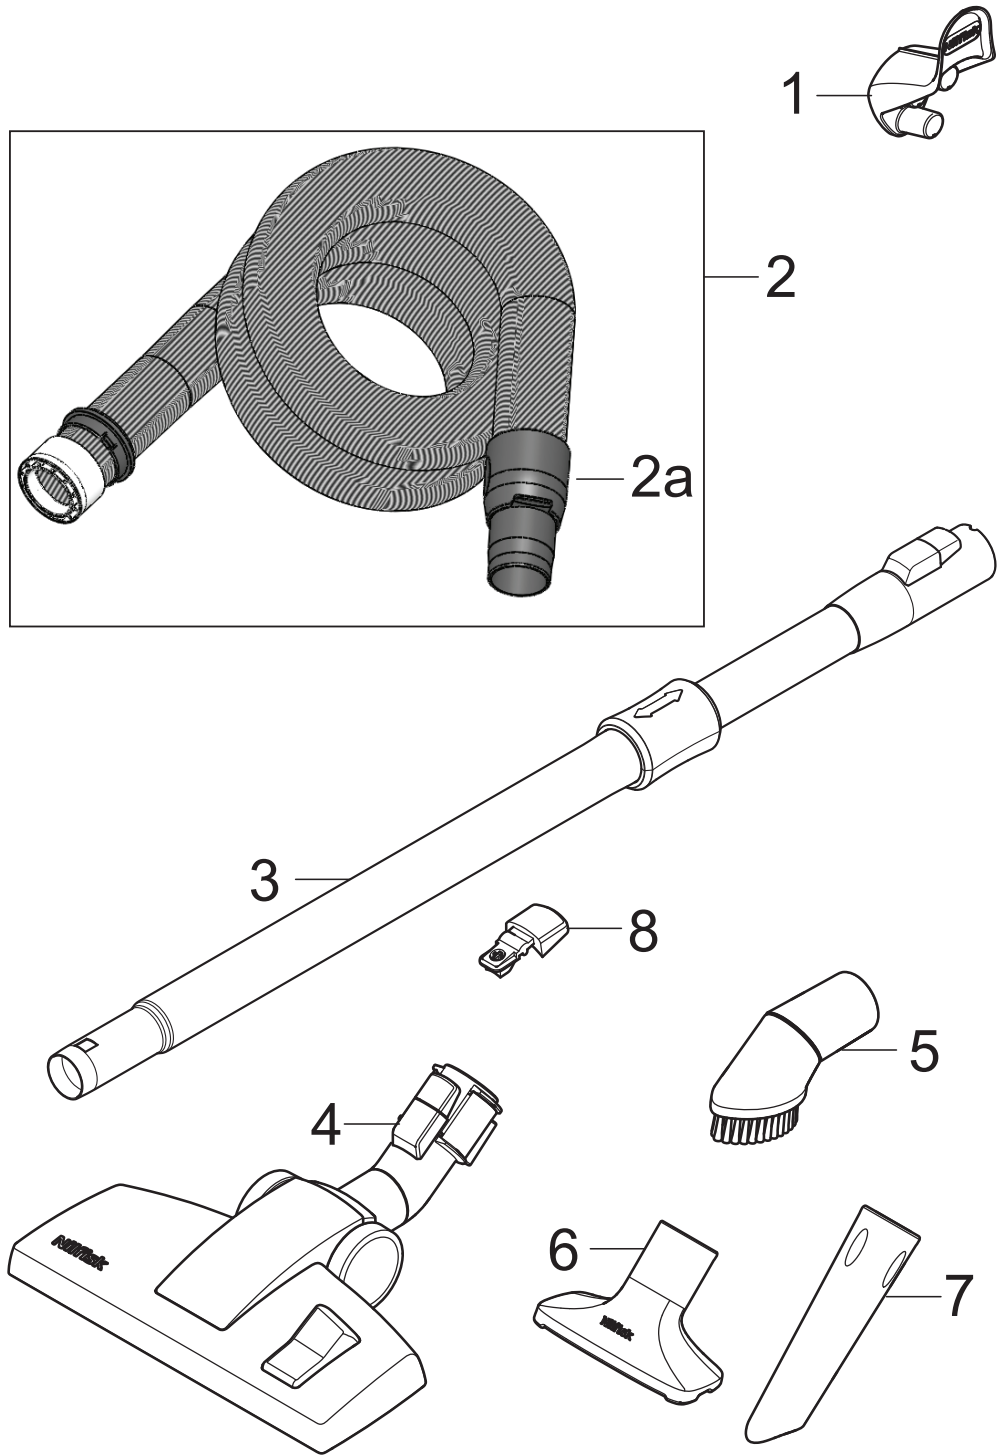

PARTS LIST

2020.10.23

TABLE OF CONTENTS

Overview LCD	1
Bent ends	3
Black dust container	5
Accessories 150, 250, LCD	7
RECOMMENDED SPARE PARTS	9

Pos.	Artikel-Nr.	Menge	Variante	Notes
0	107416959	1	NILFISK ALL-IN-1 BOX PERF. 150-250 X10	
1	140 8502 070	1	Behälter CV NILFISK	
2	107408054	2	CVUPGR HANDLE RAL9005 1PC	
3	140 7205 510	1	Schalter WD	
4	140 7204 520	1	INLET GWD 300-SERIES BLACK	
5	107408058	1	Anschluss T-Stück	
6	107408049	1	NILFISK EU ABDECKUNG SUPREME LCD	
7	140 8501 130	1	CHASSIS NILFISK CV30I	
8	140 6799 010	1	GASKET L 660	
9	140 8521 000	1	NOISE TRAP	
10	107408017	1	REAR MOTOR MOUNT FOR CV	
11	107408012	1	CVUPGR SOUND REDUCTION FOAM	
12	107408010	1	CVUPGR FAN UNIT 1600W 220-240V 50-60HZ	
13	107408016	1	FRONT MOTOR MOUNT FOR CV	
14	140 7779 010	1	VACUUM VALVE CPL.	
15	140 9214 220	2	SCREW PT K30X16 FZB	
16	147 1427 510	1	BRACKET WALL CV	
17	42000254	1	Kurze 90 Biegung	
18	140 9214 040	9	Schraube 40x14	
19	107408020	1	6POLE CV CONNECTOR	
20	107408055	1	TRANSCEIVER BOX CPL 433MHZ	
21	140 8514 500	1	Sackfilter	

Pos.	Artikel-Nr.	Menge	Variante	Notes
00	107408025	1	BOX FOR BIG NILFISK CV2.5	
00	107408028	1	BIG CV MACHINE BOX INLAY	
1	107408032	1	NILFISK CV HOSEHANGER	
2	107408015	1	CONICAL CV HOSE 12M - FOR REMOTE HOSE	
2	107408019	1	CONICAL CV HOSE 12M - FOR MANUAL HOSE	
2	107408018	1	CV SCHLAUCH 9M MANUELL	
2	107408014	1	CONICAL CV HOSE 9M - FOR REMOTE HOSE	
2a	107416393	1	SCREW CUFF FOR MANUAL HOSE	
2a	107416391	1	SCREW CUFF FOR LED/LCD	
3	107408043	1	Teleskoprohr	[1]
4	107408042	1	NILFISK NEW COMBI NOZZLE	
5	107408040	1	Rundbüste	
6	107408041	1	Polsterdüse	
7	107408039	1	Fugendüse,schwarz	
8	128389115	1	SQUARE CLICK FIT BUTTON	[2]
15	107408060	1	CV STD BENT END 915MHZ	
16	107408061	1	CV DELUXE BENT END 915MHZ	