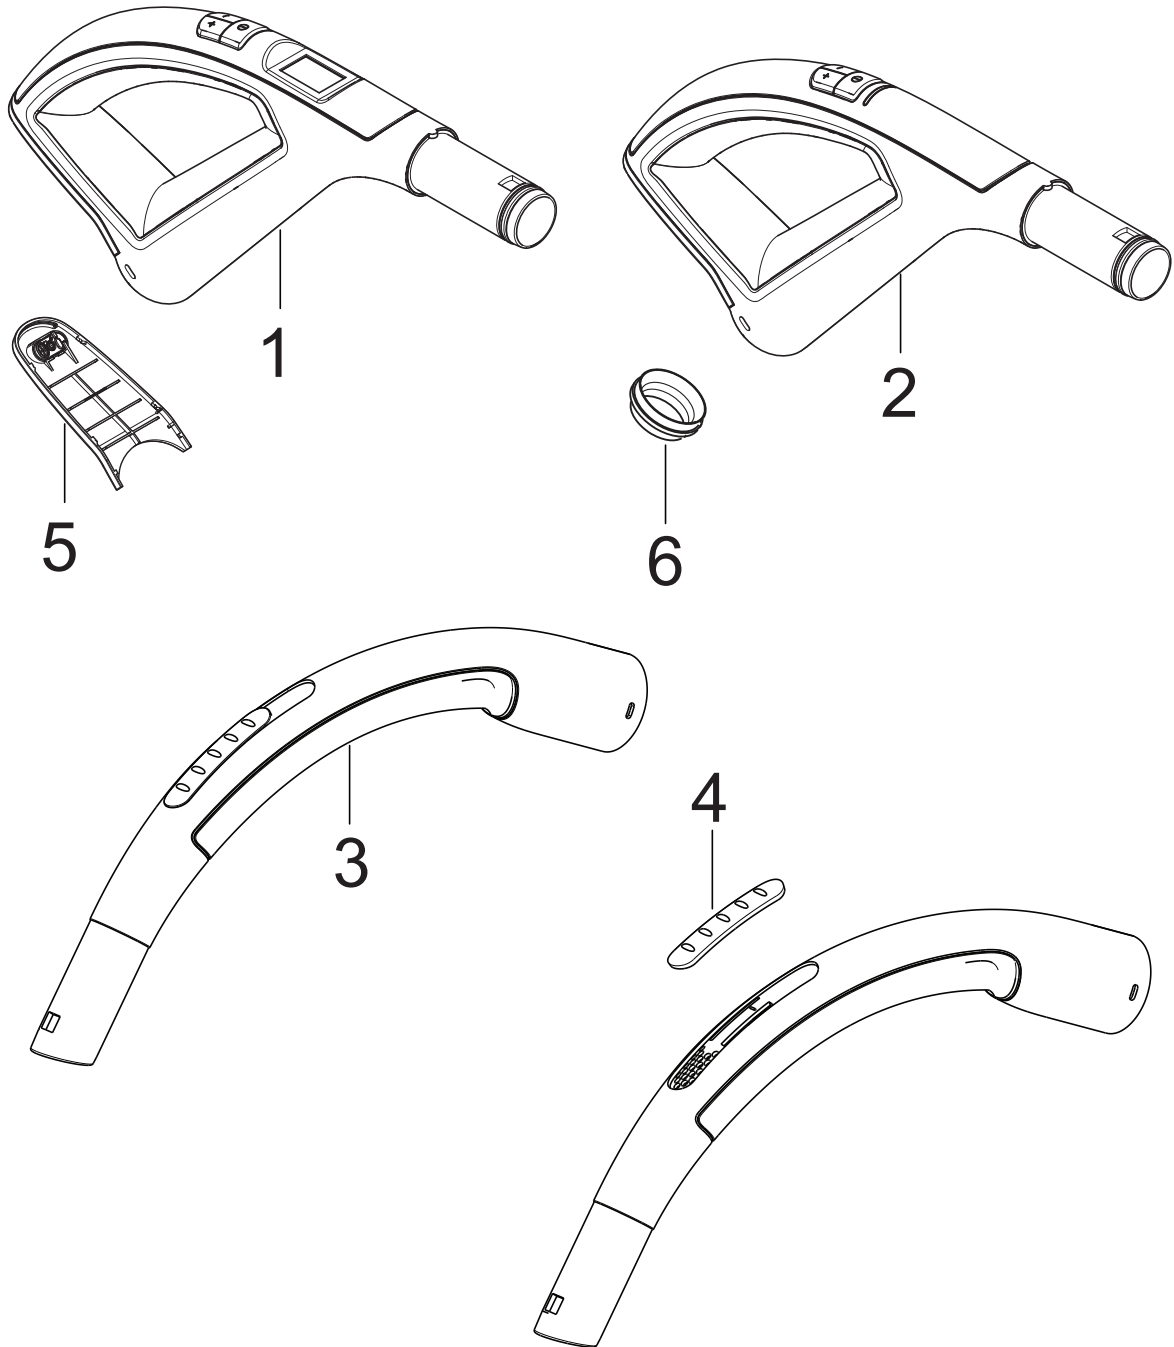

PARTS LIST

2020.10.23

TABLE OF CONTENTS

Overview LCD	1
Bent ends	3
Black dust container	5
Accessories 150, 250, LCD	7
RECOMMENDED SPARE PARTS	9

Pos.	Artikel-Nr.	Menge	Variante	Notes
0	107416959	1	NILFISK ALL-IN-1 BOX PERF. 150-250 X10	
1	140 8502 070	1	Behälter CV NILFISK	
2	107408054	2	CVUPGR HANDLE RAL9005 1PC	
3	140 7205 510	1	Schalter WD	
4	140 7204 520	1	INLET GWD 300-SERIES BLACK	
5	107408058	1	Anschluss T-Stück	
6	107408049	1	NILFISK EU ABDECKUNG SUPREME LCD	
7	140 8501 130	1	CHASSIS NILFISK CV30I	
8	140 6799 010	1	GASKET L 660	
9	140 8521 000	1	NOISE TRAP	
10	107408017	1	REAR MOTOR MOUNT FOR CV	
11	107408012	1	CVUPGR SOUND REDUCTION FOAM	
12	107408010	1	CVUPGR FAN UNIT 1600W 220-240V 50-60HZ	
13	107408016	1	FRONT MOTOR MOUNT FOR CV	
14	140 7779 010	1	VACUUM VALVE CPL.	
15	140 9214 220	2	SCREW PT K30X16 FZB	
16	147 1427 510	1	BRACKET WALL CV	
17	42000254	1	Kurze 90 Biegung	
18	140 9214 040	9	Schraube 40x14	
19	107408020	1	6POLE CV CONNECTOR	
20	107408055	1	TRANSCEIVER BOX CPL 433MHZ	
21	140 8514 500	1	Sackfilter	

Pos.	Artikel-Nr.	Menge	Variante	Notes
1	107408061	1	CV DELUXE BENT END 915MHZ	[1]
1	107408057	1	CV DELUXE BENT END 433MHZ	
2	107408060	1	CV STD BENT END 915MHZ	
2	107408056	1	CV STD BENT END 433MHZ	[1]
3	147 0243 520	1	Rohrbogen ¥ 32 ExtremeP 40	
4	147 0152 500	1	Luftventil Power 40	
5	107409105	1	Batterie Abdeckung Handrohr geb. Elite	
6	107416211	1	SEALING RING	
	107405106	1	NILFISK CV HOSEKIT DELUXE 9M EU 433MHZ	