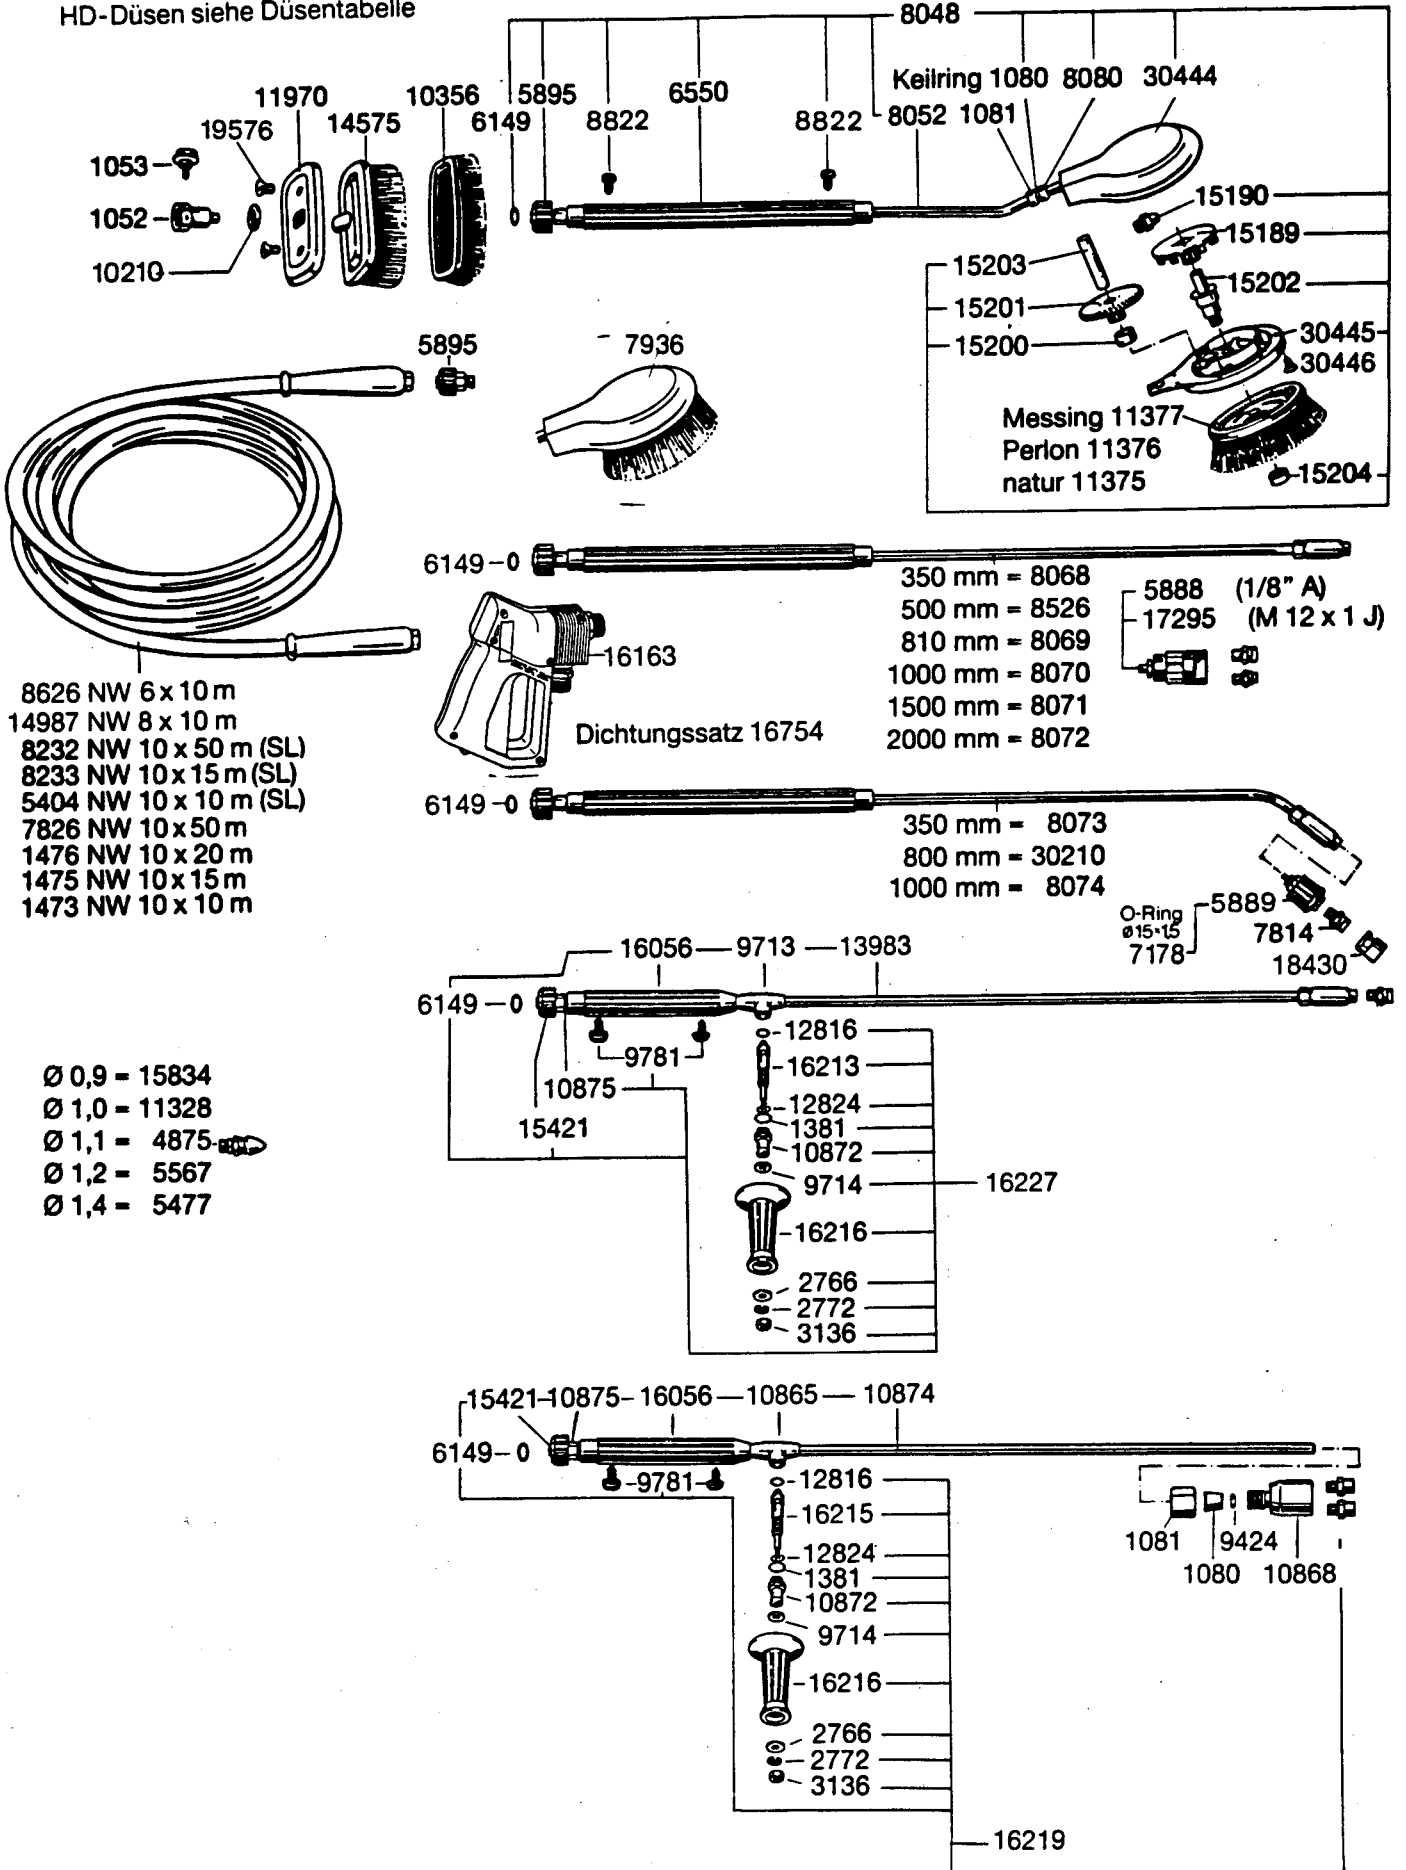

18350  
011191

WAP Elektra 12

WAP Elektra 18

WAP Elektra 24

2

Dichtungssatz kpl. bestehend aus:

\* 31638

Dichtungssatz Kolben bestehend aus:

□ 31542

WAP ELEKTRA

WAP Elektra 12

WAP Elektra 18

WAP Elektra 24

WAP Elektra 12

WAP Elektra 18

WAP Elektra 24

WAP Elektra 12  
WAP Elektra 18  
WAP Elektra 24

**HD-Zubehör**

HD-Düsen siehe Düsentabelle