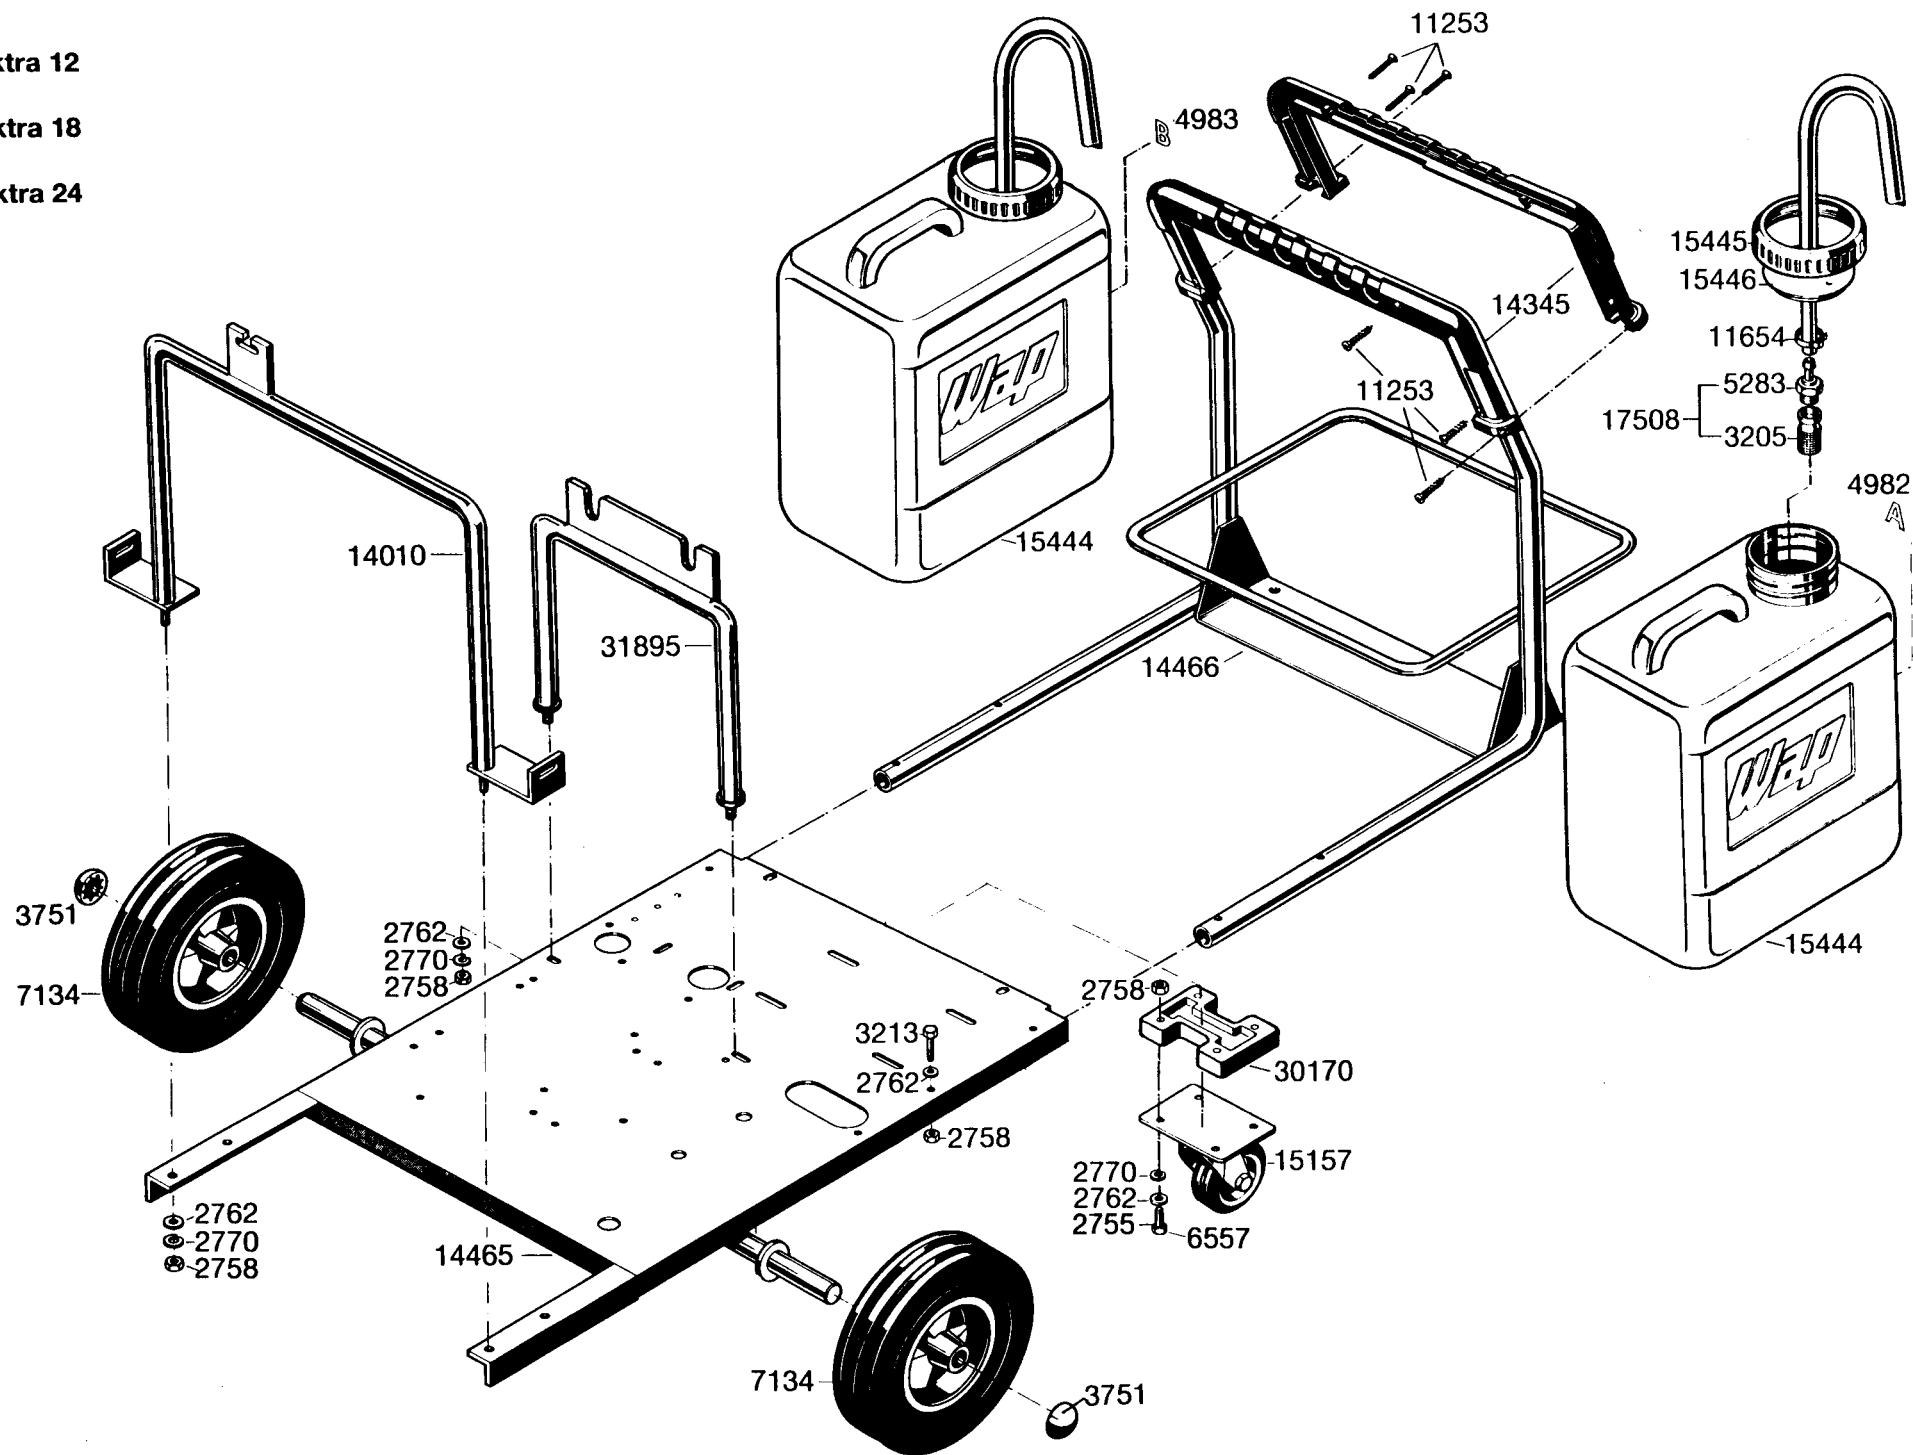

## Wap Elektra

Ersatzteilliste / Schaltplan  
Pièces détachées / Schéma de connexion  
Spare parts list / Wiring diagram  
Listino Ricambi / Schema elettrici  
Lista de Repuestos / Esquema de conexiones  
Onderdelenlijst / Schakelschema

18350  
011191

WAP Elektra 12

WAP Elektra 18

WAP Elektra 24

2

Dichtungssatz kpl. bestehend aus:

\* 31638

Dichtungssatz Kolben bestehend aus:

### Schaltplan WAP® Elektra 18 kW

### Schaltplan WAP® Elektra 24 kW