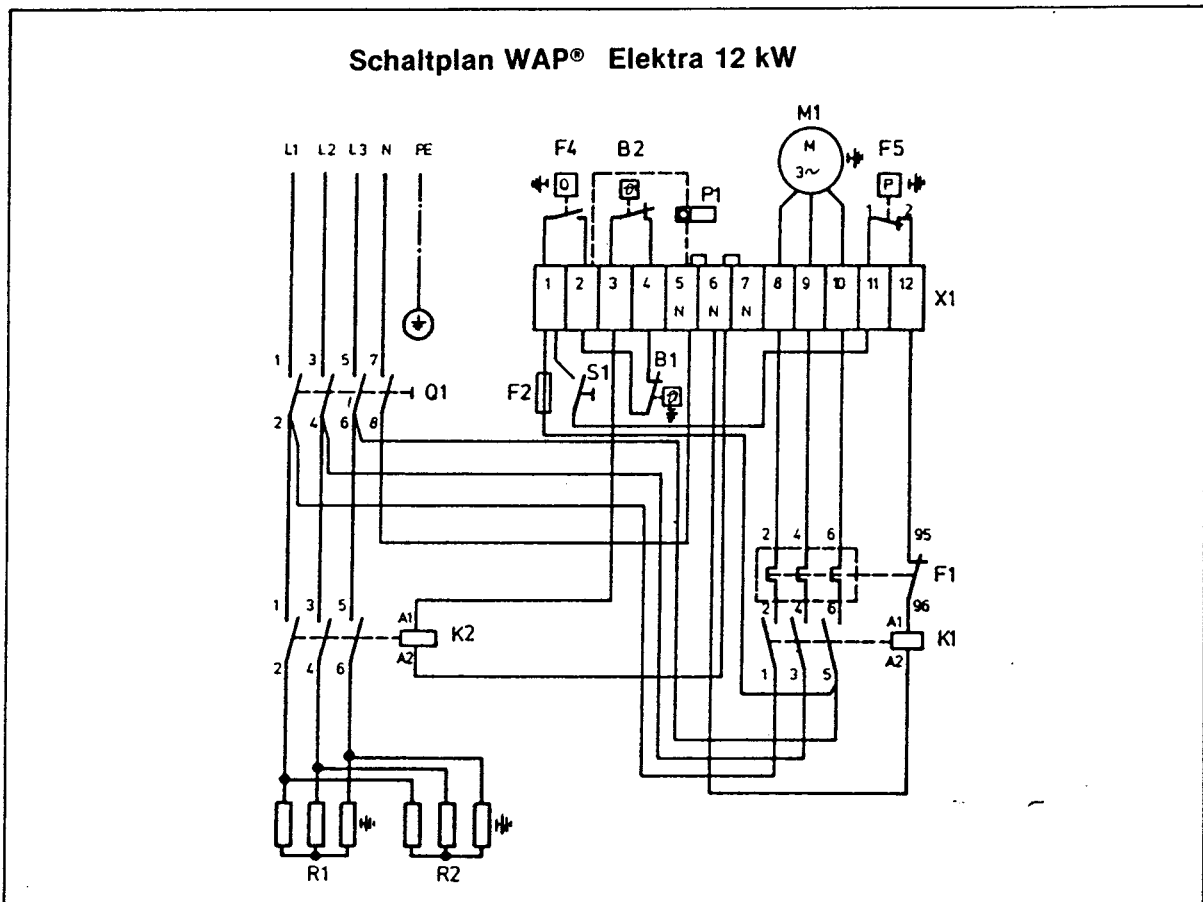

### Schaltplan WAP® Elektra 18 kW