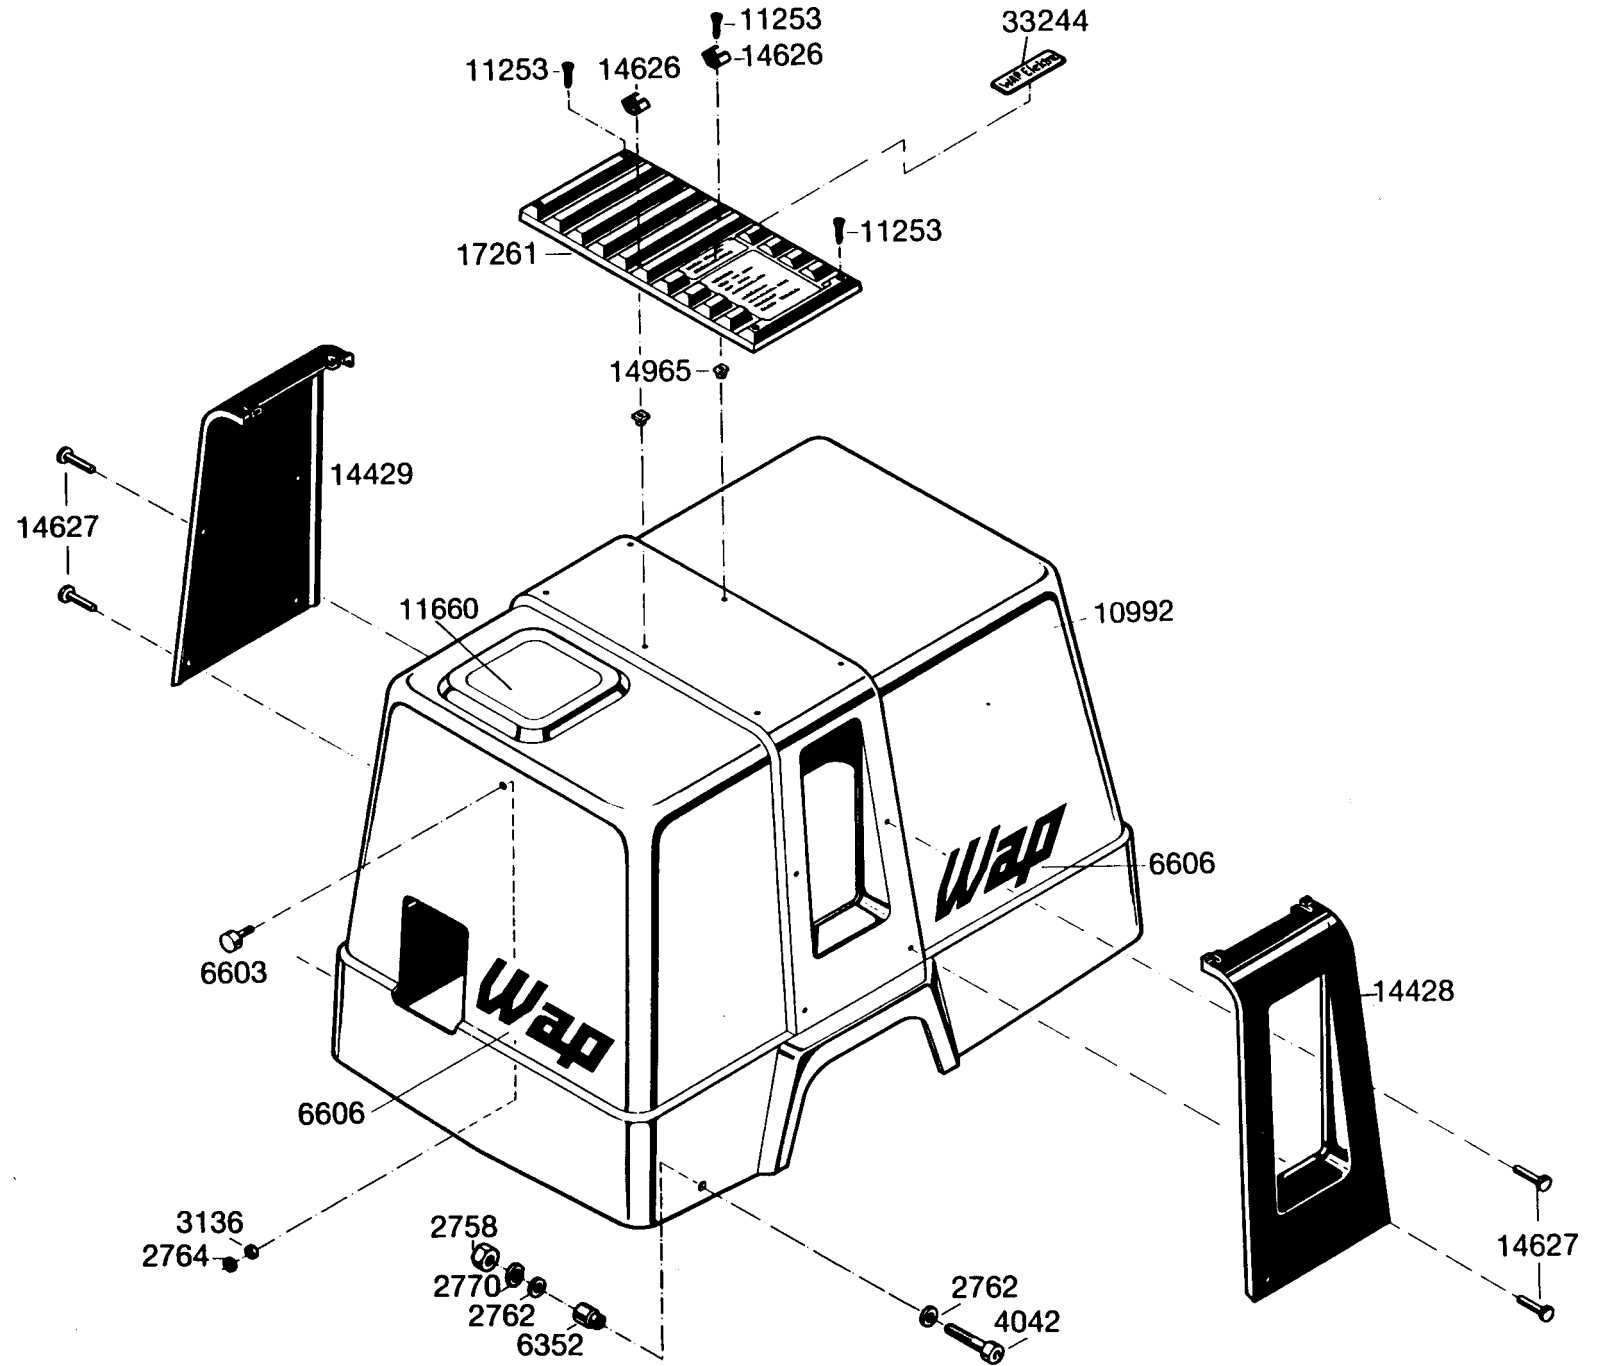

WAP Elektra 12
WAP Elektra 18
WAP Elektra 24