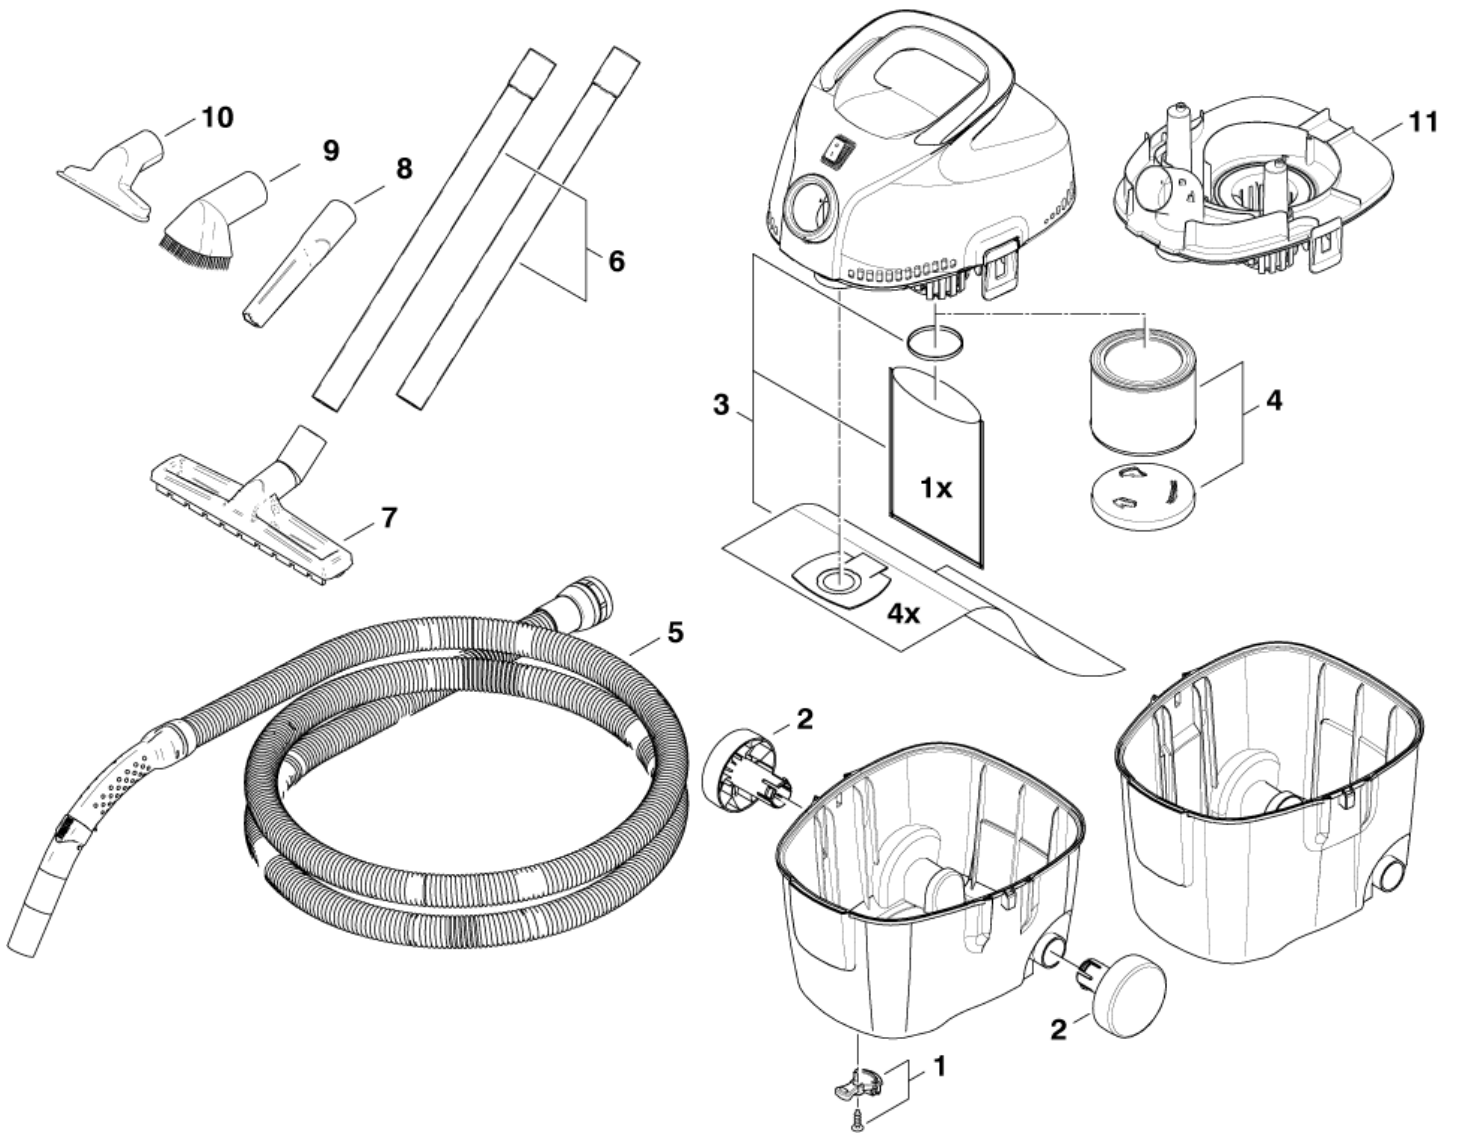

Wheels, accessories

3

Wheels, accessories

13-12-2010

ET-Liste-Nr.
BUDDY01

BUDDY

3

Wheels, accessories

13-12-2010

BUDDY

ET-Liste-Nr.
BUDDY01

4

Pos	Artikelnr.	Me	Beschreibung	EAN
-	302002503	1	CORRUG. PACKAGING BUDDY 15-18	4005337109
1	302002412	1	LAUFROLLEN SET BUDDY	4005337105
2	302002057	2	RAD D 100	4005337098
3	302002403	1	FILTERSACK SET (4 ST. + 1 NASSFILTER) "BUDDY"	4005337104
4	302002405	1	FILTER ELEMENT SET BUDDY 18 "ZA", other machines optional	4005337104
5	302002354	1	SAUGSCHLAUCH KPL. D 32X1900 F. BUDDY	4005337102
6	40696	1	VERLÄNGERUNGSROHR 2-TEILIG	4005337406
7	302002331	1	BODENDÜSE MIT BÜRSTEN- LEISTE D 36	4005337100
8	29541	1	FUGENDÜSE D36X200	7319519648
9	5146	1	SAUGBÜRSTE D36	4005337051
10	14295	1	UNIVERSALDÜSE 36 MM	4005337142
11	107401122	1	CLAMPING PLATE-BUDDY-KIT	7319519676